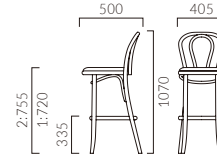

## ミレナカウンター

張地ランク

	HO・DB	AC
A	85,900	94,400
B	86,600	95,500
C	87,100	95,900
D	87,400	96,200
S	89,000	97,900
L	90,700	99,500
H	92,300	101,200
プライウッド	80,900	89,700

1:プライウッド 2:張座

2 HO レザー-C-38 (No.5)

- ▶ 脚カット最大寸法:100mm >>P.400
- ▶ 脚端パーツ:取付可能 >>P.400
- ▶ チェアタイプ >>P.101

# ORCHIS

オルキス  
カウンター

ベントウツの定番スタイル。  
美しいフレームラインの伝統的なデザインです。

フレーム：ブナ無垢材  
重量：1/3.5kg、2/4.5kg

NA DB BL

## オルキスカウンター

張地ランク

A	86,900
B	87,800
C	88,300
D	88,900
S	90,200
L	92,000
H	93,700
プライウッド	80,700

1:プライウッド 2:張座

2 NA レザー-A-80 (No.71)

- ▶ 脚カット最大寸法:100mm >>P.400
- ▶ 脚端パーツ:取付可能 >>P.400
- ▶ チェアタイプ >>P.104