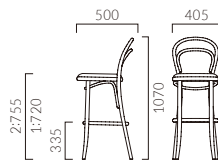

# MILENA

ミレナ  
カウンター

デザインの元祖は1859年に発表されたカフェチェア、トーネットNo14。  
当時の伝統を引き継いだ由緒ある工場が生み出す信頼のクオリティです。

フレーム：ブナ無垢材  
重量：1/4.1kg、2/5.0kg

ACはアンティーク仕上げ  
 HO DB AC

## ミレナカウンター

張地ランク

	HO・DB	AC
A	85,900	94,400
B	86,600	95,500
C	87,100	95,900
D	87,400	96,200
S	89,000	97,900
L	90,700	99,500
H	92,300	101,200
プライウッド	80,900	89,700

1:プライウッド 2:張座

2 HO レザー-C-38 (No.5)

- ▶ 脚カット最大寸法:100mm >>P.400
- ▶ 脚端パーツ:取付可能 >>P.400
- ▶ チェアタイプ >>P.101

## オルキスカウンター

張地ランク

A	86,900
B	87,800
C	88,300
D	88,900
S	90,200
L	92,000
H	93,700
プライウッド	80,700

1:プライウッド 2:張座

2 NA レザー-A-80 (No.71)

- ▶ 脚カット最大寸法:100mm >>P.400
- ▶ 脚端パーツ:取付可能 >>P.400
- ▶ チェアタイプ >>P.104