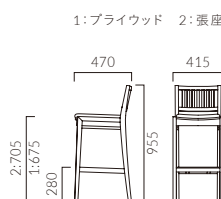

▲ルクマカウンター 1 1N ¥44,900 奥のチェア:テモラA1 DG-MD (P162)

LUCUMA RECENT

ルクマ・レサンカウンター

上質な素材感で優れたコストパフォーマンス。
チェアやスツールも選べます。

フレーム:アッシュ無垢材(目出し仕上げ)
背(ルクマ)・座(タイプ1):オーク突板成型合板
重量:ルクマ1/6.2kg、ルクマ2/7.5kg レサン1/6.0kg、レサン2/7.3kg

ルクマカウンター

張地ランク

A	48,100
B	48,800
C	49,300
D	49,700
S	51,100
L	53,000
H	54,700
プライウッド	44,900

2 5N レザー-B-15 (No.37)

レサンカウンター

張地ランク

A	45,400
B	46,000
C	46,600
D	47,000
S	48,300
L	50,100
H	51,800
プライウッド	40,200

2 5N レザー-B-15 (No.37)

- ▶ 脚カット最大寸法: 175 mm >>P.400
- ▶ 脚端パーツ: 取付可能 >>P.400
- ▶ チェアタイプ >>P.119

ルクマカウンター

レサンカウンター

CIGLIO

チリオ
カウンター

天然木の豊かな質感を活かした仕上げ。
素材の上質さが引き立つスツールです。

フレーム:アッシュ無垢材(目出し仕上げ)
座(タイプ1):オーク突板成型合板
重量:1/4.9kg、2/6.2kg

チリオカウンター

張地ランク

A	40,600
B	41,300
C	41,800
D	42,500
S	43,800
L	45,600
H	47,500
プライウッド	34,800

1 5N

- ▶ 脚カット最大寸法: 190 mm >>P.400
- ▶ 脚端パーツ: 取付可能 >>P.400
- ▶ スツールタイプ >>P.99