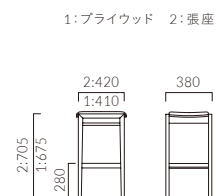

ルクマカウンター

張地ランク

A	48,100
B	48,800
C	49,300
D	49,700
S	51,100
L	53,000
H	54,700
プライウッド	44,900

2 5N レザー-B-15 (No.37)

レサンカウンター

張地ランク

A	45,400
B	46,000
C	46,600
D	47,000
S	48,300
L	50,100
H	51,800
プライウッド	40,200

2 5N レザー-B-15 (No.37)

- ▶ 脚カット最大寸法: 175 mm >>P.400
- ▶ 脚端パーツ: 取付可能 >>P.400
- ▶ チェアタイプ >>P.119

ルクマカウンター

レサンカウンター

CIGLIO

チリオ
カウンター

天然木の豊かな質感を活かした仕上げ。
素材の上質さが引き立つスツールです。

フレーム:アッシュ無垢材(目出し仕上げ)
座(タイプ1):オーク突板成型合板
重量:1/4.9kg、2/6.2kg

チリオカウンター

張地ランク

A	40,600
B	41,300
C	41,800
D	42,500
S	43,800
L	45,600
H	47,500
プライウッド	34,800

1 5N

- ▶ 脚カット最大寸法: 190 mm >>P.400
- ▶ 脚端パーツ: 取付可能 >>P.400
- ▶ スツールタイプ >>P.99