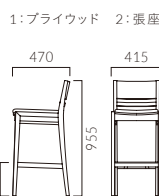

▲ルクマカウンター 1 1N ¥44,900 奥のチェア:テモラA1 DG-MD (P162)

LUCUMA RECENT

ルクマ・レサンカウンター

上質な素材感で優れたコストパフォーマンス。
チェアやスツールも選べます。

フレーム:アッシュ無垢材(目出し仕上げ)
背(ルクマ)・座(タイプ1):オーク突板成型合板
重量:ルクマ1/6.2kg、ルクマ2/7.5kg レサン1/6.0kg、レサン2/7.3kg

ルクマカウンター

張地ランク

A	48,100
B	48,800
C	49,300
D	49,700
S	51,100
L	53,000
H	54,700
プライウッド	44,900

2 5N レザー-B-15 (No.37)

レサンカウンター

張地ランク

A	45,400
B	46,000
C	46,600
D	47,000
S	48,300
L	50,100
H	51,800
プライウッド	40,200

2 5N レザー-B-15 (No.37)

- ▶ 脚カット最大寸法: 175 mm >>P.400
- ▶ 脚端パーツ: 取付可能 >>P.400
- ▶ チェアタイプ >>P.119

ルクマカウンター

レサンカウンター

CIGLIO

チリオ
カウンター

天然木の豊かな質感を活かした仕上げ。
素材の上質さが引き立つスツールです。

フレーム:アッシュ無垢材(目出し仕上げ)
座(タイプ1):オーク突板成型合板
重量:1/4.9kg、2/6.2kg

チリオカウンター

張地ランク

A	40,600
B	41,300
C	41,800
D	42,500
S	43,800
L	45,600
H	47,500
プライウッド	34,800

1 5N

- ▶ 脚カット最大寸法: 190 mm >>P.400
- ▶ 脚端パーツ: 取付可能 >>P.400
- ▶ スツールタイプ >>P.99