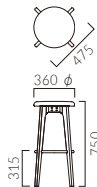

パルマス L SH650

張地ランク

- A 41,700
- B 42,400
- C 42,600
- D 42,900
- S 43,800
- L 44,800
- H 45,900

5N レザー・B-15 (No.37)

パルマス H SH750

張地ランク

- A 41,700
- B 42,400
- C 42,600
- D 42,900
- S 43,800
- L 44,800
- H 45,900

5N レザー・B-15 (No.37)

● 脚カット最大寸法:100mm >>P.400 ※Hタイプのみ

SOLDO ソルドカウンター

掛け心地のよい緩やかな曲面の座。
穏やかな木目のコンパクトなスツールです。

フレーム:ラバーウッド無垢材(艶消し仕上げ)
座:ラバーウッド成型合板
重量:4.4kg

ソルドカウンター

¥35,500

5NL

- 脚カット最大寸法:50mm >>P.400
- 脚端パーツ:取付可能 >>P.400
- スツールタイプ >>P.99