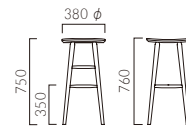

パルマス L SH650

張地ランク

- A 41,700
- B 42,400
- C 42,600
- D 42,900
- S 43,800
- L 44,800
- H 45,900

5N レザー・B-15 (No.37)

パルマス H SH750

張地ランク

- A 41,700
- B 42,400
- C 42,600
- D 42,900
- S 43,800
- L 44,800
- H 45,900

5N レザー・B-15 (No.37)

● 脚カット最大寸法:100mm >>P.400 ※Hタイプのみ

SOLDO ソルドカウンター

掛け心地のよい緩やかな曲面の座。
穏やかな木目のコンパクトなスツールです。

フレーム:ラバーウッド無垢材(艶消し仕上げ)
座:ラバーウッド成型合板
重量:4.4kg

ソルドカウンター

¥35,500

5NL

- 脚カット最大寸法:50mm >>P.400
- 脚端パーツ:取付可能 >>P.400
- スツールタイプ >>P.99