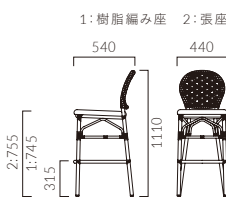

AGNELLA アニエラ カウンター

ラタン調樹脂による編み目が涼しげで華やかなカウンターチェア。
軽さと耐久性を併せ持ち、屋内外を問わずご利用いただけます。

フレーム:アルミパイプ(DB:木目塗装) / PE樹脂編み
重量:1/4.5kg, 2/5.4kg
※アニエラは屋外でもご利用いただけます。
長時間雨ざらしでご使用される場合は樹脂編みタイプの座をお選びください。

フレーム

アニエラカウンター

張地ランク

A	42,900
B	43,500
C	44,000
D	44,400
S	45,700
L	47,000
H	48,500
樹脂編み	41,700

2 WH レザー・サザンX(L-8448)

チェアタイプ >>P.197

屋外専用レザー(¥45,800)

屋外でご使用の場合は、張材は屋外専用レザーのサザンXからお選びください。

サザンX

▲アニエラカウンター1WH ¥41,700 テーブル:TB3062-CGV-SI(P326)

OUTDOOR COUNTER

ARANI アラニ カウンター

ラタン調樹脂による透け感のあるメッシュ。
軽さと耐久性を併せ持ち、屋内外を問わずご利用いただけます。

フレーム:アルミパイプ(木目塗装) / 樹脂メッシュ張り
重量:1/4.1kg, 2/5.7kg
※アラニは屋外でもご利用いただけます。
長時間雨ざらしでご使用される場合はメッシュタイプの座をお選びください。

フレーム

アラニカウンター

張地ランク