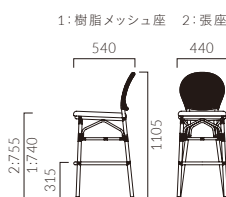

A	42,900
B	43,500
C	44,000
D	44,400
S	45,700
L	47,000
H	48,500
樹脂編み	41,700

2 WH レザー・サザンX(L-8448)

チェアタイプ >>P.197

屋外専用レザー(¥45,800)

屋外でご使用の場合は、張材は屋外専用レザーのサザンXからお選びください。

サザンX

▲アニエラカウンター1WH ¥41,700 テーブル:TB3062-CGV-SI(P326)

OUTDOOR COUNTER

ARANI アラニ カウンター

ラタン調樹脂による透け感のあるメッシュ。
軽さと耐久性を併せ持ち、屋内外を問わずご利用いただけます。

フレーム:アルミパイプ(木目塗装) / 樹脂メッシュ張り
重量:1/4.1kg, 2/5.7kg
※アラニは屋外でもご利用いただけます。
長時間雨ざらしでご使用される場合はメッシュタイプの座をお選びください。

フレーム

アラニカウンター

張地ランク

A	42,300
B	42,900
C	43,400
D	43,800
S	45,100
L	46,400
H	47,900
樹脂メッシュ	40,900

2 NA レザー・C-50(No.2)

チェアタイプ >>P.197

屋外専用レザー(¥45,100)

屋外でご使用の場合は、張材は屋外専用レザーのサザンXからお選びください。

サザンX

アニエラカウンター1DB ¥40,900

アラニカウンター2DB ¥45,100
張材:レザー・サザンX(L-8451)