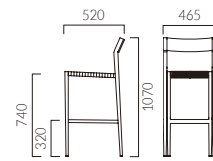

▲ランタナカウンター-DG-A ¥48,200 テーブル:T13 MW-600Φ-GF-BLS(別注1000H)(P319)

▲カナロアカウンター-DG-A(ZF9121付) ¥57,000 カナロアカウンター-DG-A ¥47,900

NEW

LANTANA ランタナ カウンター

スタック
可能

しっかりとした弾性を持つ、手作業で編み込まれた背と座。
同シリーズのチェアタイプもあります。

フレーム:アルミパイプ(NA/木目塗装、DG/粉体塗装・ダークグレー)
背:紐編み 座:紐+ベルト編み
スタッキング可能(床積3脚)
重量:3.9kg
※ランタナは屋外でもご使用いただけます

ランタナカウンター

¥48,200

スタック状態

NA-A

▶ チェアタイプ >>P.190

ZF9121(座厚16mm) ¥9,100
座面に載せる置きクッションもあります。裏面は滑り止め加工が施してあります。素材は帆布6色からお選びください。※ZF9121は屋内でのご使用をお願いします。

NEW

KANALOA カナロア カウンター

ベーシックなフォルムのアウトドアチェア。
木目塗装は木の温もりを感じる空間にも、自然に溶け込みます。

フレーム:アルミパイプ(NA/木目塗装、DG/粉体塗装・ダークグレー)
座:紐+ベルト編み
重量:4.9kg
※カナロアは屋外でもご使用いただけます

カナロアカウンター

¥47,900

NA-A

▶ チェアタイプ >>P.192

ZF9121(座厚16mm) ¥9,100
座面に載せる置きクッションもあります。裏面は滑り止め加工が施してあります。素材は帆布6色からお選びください。※ZF9121は屋内でのご使用をお願いします。