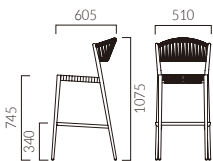

▲ランタナカウンター-DG-A ¥48,200 テーブル:T13 MW-600Φ-GF-BLS(別注1000H)(P319)

▲カナロアカウンター-DG-A(ZF9121付) ¥57,000 カナロアカウンター-DG-A ¥47,900

NEW

LANTANA ランタナ カウンター

スタック
可能

しっかりとした弾性を持つ、手作業で編み込まれた背と座。
同シリーズのチェアタイプもあります。

フレーム:アルミパイプ(NA/木目塗装、DG/粉体塗装・ダークグレー)
背:紐編み 座:紐+ベルト編み
スタッキング可能(床積3脚)
重量:3.9kg
※ランタナは屋外でもご使用いただけます

ランタナカウンター

¥48,200

スタック状態

NA-A

▶ チェアタイプ >>P.190

ZF9121(座厚16mm) ¥9,100
座面に載せる置きクッションもあります。裏面は滑り止め加工が施してあります。素材は帆布6色からお選びください。※ZF9121は屋内でのご使用をお願いします。

NEW

KANALOA カナロア カウンター

ベーシックなフォルムのアウトドアチェア。
木目塗装は木の温もりを感じる空間にも、自然に溶け込みます。

フレーム:アルミパイプ(NA/木目塗装、DG/粉体塗装・ダークグレー)
座:紐+ベルト編み
重量:4.9kg
※カナロアは屋外でもご使用いただけます

カナロアカウンター

¥47,900

NA-A

▶ チェアタイプ >>P.192

ZF9121(座厚16mm) ¥9,100
座面に載せる置きクッションもあります。裏面は滑り止め加工が施してあります。素材は帆布6色からお選びください。※ZF9121は屋内でのご使用をお願いします。