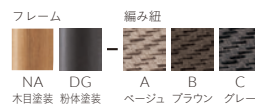

ランタナカウンター

¥48,200

スタック状態

NA-A

▶ チェアタイプ >>P.190

ZF9121(座厚16mm) ¥9,100
座面に載せる置きクッションもあります。裏面は滑り止め加工が施してあります。素材は帆布6色からお選びください。※ZF9121は屋内でのご使用をお願いします。

NEW

KANALOA カナロア カウンター

ベーシックなフォルムのアウトドアチェア。
木目塗装は木の温もりを感じる空間にも、自然に溶け込みます。

フレーム:アルミパイプ(NA/木目塗装、DG/粉体塗装・ダークグレー)
座:紐+ベルト編み
重量:4.9kg
※カナロアは屋外でもご使用いただけます

カナロアカウンター

¥47,900

NA-A

▶ チェアタイプ >>P.192

ZF9121(座厚16mm) ¥9,100
座面に載せる置きクッションもあります。裏面は滑り止め加工が施してあります。素材は帆布6色からお選びください。※ZF9121は屋内でのご使用をお願いします。