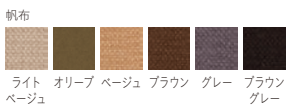

ランタナカウンター

¥48,200

スタック状態

NA-A

▶ チェアタイプ >>P.190

ZF9121(座厚16mm) ¥9,100
座面に載せる置きクッションもあります。裏面は滑り止め加工が施してあります。素材は帆布6色からお選びください。※ZF9121は屋内でのご使用をお願いします。

NEW

KANALOA カナロア カウンター

ベーシックなフォルムのアウトドアチェア。
木目塗装は木の温もりを感じる空間にも、自然に溶け込みます。

フレーム:アルミパイプ(NA/木目塗装、DG/粉体塗装・ダークグレー)
座:紐+ベルト編み
重量:4.9kg
※カナロアは屋外でもご使用いただけます

カナロアカウンター

¥47,900

NA-A

▶ チェアタイプ >>P.192

ZF9121(座厚16mm) ¥9,100
座面に載せる置きクッションもあります。裏面は滑り止め加工が施してあります。素材は帆布6色からお選びください。※ZF9121は屋内でのご使用をお願いします。