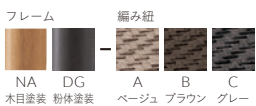

▲ランタナカウンター-DG-A ¥48,200 テーブル:T13 MW-600Φ-GF-BLS(別注1000H)(P319)

▲カナロアカウンター-DG-A(ZF9121付) ¥57,000 カナロアカウンター-DG-A ¥47,900

NEW

LANTANA ランタナ カウンター

スタック
可能

しっかりとした弾性を持つ、手作業で編み込まれた背と座。
同シリーズのチェアタイプもあります。

フレーム:アルミパイプ(NA/木目塗装、DG/粉体塗装・ダークグレー)
背:紐編み 座:紐+ベルト編み
スタッキング可能(床積3脚)
重量:3.9kg
※ランタナは屋外でもご使用いただけます

ランタナカウンター

¥48,200

スタック状態

NA-A

▶ チェアタイプ >>P.190

ZF9121(座厚16mm) ¥9,100
座面に載せる置きクッションもあります。裏面は滑り止め加工が施してあります。素材は帆布6色からお選びください。※ZF9121は屋内でのご使用をお願いします。

NEW

KANALOA カナロア カウンター

ベーシックなフォルムのアウトドアチェア。
木目塗装は木の温もりを感じる空間にも、自然に溶け込みます。

フレーム:アルミパイプ(NA/木目塗装、DG/粉体塗装・ダークグレー)
座:紐+ベルト編み
重量:4.9kg
※カナロアは屋外でもご使用いただけます

カナロアカウンター

¥47,900

NA-A

▶ チェアタイプ >>P.192

ZF9121(座厚16mm) ¥9,100
座面に載せる置きクッションもあります。裏面は滑り止め加工が施してあります。素材は帆布6色からお選びください。※ZF9121は屋内でのご使用をお願いします。