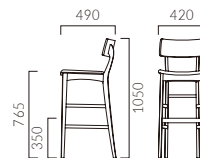

▲アデスカウンター NA ¥50,600 張材:布地・C-42 (ライトブラウン)

ADES アデスカウンター

オークの美しい木目とマッチするカフェスタイル。
アンティーク調の仕上げを追加しました。

フレーム:オーク無垢材(艶消し仕上げ)
背:オーク突板成型合板
重量:6.5kg

ACはアンティーク仕上げ

AC レザー-C-32 (No.4)

アデスカウンター

張地ランク

- A 49,300
- B 50,100
- C 50,600
- D 50,900
- S 52,300
- L 53,900
- H 55,700

- ▶ 脚カット最大寸法:200mm >>P.400
- ▶ 脚端パーツ:取付可能 >>P.400
- ▶ チェアタイプ >>P.50