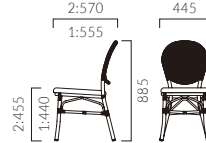

## アニエラ

張地ランク

A	28,500
B	29,100
C	29,600
D	30,000
S	31,300
L	32,600
H	34,200
樹脂編み	27,100

1: 樹脂編み座 2: 張座

2 DB レザー・サザンX (L-8452)

☞ カウンタータイプ >>P219

# ARANI アラニ

ラタン調樹脂による透け感のあるメッシュ。  
軽さと耐久性を併せ持ち、屋内外を問わずご利用いただけます。

フレーム：アルミパイプ (木目塗装) / 樹脂メッシュ張り  
重量：1 / 3.1kg、2 / 4.7kg  
※アラニは屋外でもご利用いただけます。  
長時間雨ざらしでご利用される場合はメッシュタイプの座をお選びください。

フレーム

座：樹脂メッシュ

## アラニ

張地ランク

A	27,500
B	28,300
C	28,900
D	29,100
S	30,500
L	31,900
H	33,500
樹脂メッシュ	26,200

1: 樹脂メッシュ座 2: 張座

1 NA

☞ カウンタータイプ >>P219