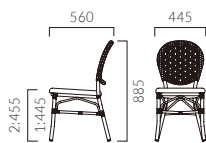

# AGNELLA アニエラ

ラタン調樹脂による編み目が涼しげで華やかなチェア。  
軽さと耐久性を併せ持ち、屋内外を問わずご利用いただけます。

フレーム：アルミパイプ (DB:木目塗装) / PE樹脂編み  
重量：1 / 3.5kg、2 / 4.4kg  
※アニエラは屋外でもご利用いただけます。  
長時間雨ざらしでご利用される場合は樹脂編みタイプの座をお選びください。

フレーム

座：樹脂編み

## アニエラ

張地ランク

A	28,500
B	29,100
C	29,600
D	30,000
S	31,300
L	32,600
H	34,200
樹脂編み	27,100

1: 樹脂編み座 2: 張座

2 DB レザー・サザンX (L-8452)

☞ カウンタータイプ >>P219