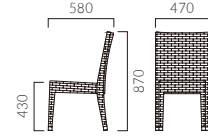

▲ラウルスM ¥35,200 テーブル:TB3106-GF-BL-S (P330)

LAURUS ラウルス

スタック
可能

アルミフレームに樹脂を編み込んだチェア。
軽やかな素材感で、屋内でも屋外でも使いやすいデザインです。

フレーム:アルミパイプ/PE樹脂編み
スタッキング可能(床積4脚)
重量:M/4.0kg、W/5.2kg、ZF9081/0.5kg
※ラウルスは屋外でもご使用いただけます。

ラウルス M 肘無

¥35,200

ラウルス W 肘付

¥38,900

ZF9081 座面に載せる置きクッションもあります。(座厚35mm)

張地ランク

- A 12,400
- B 14,000
- C 15,300
- D 15,800
- S 16,500
- L 19,300
- H 22,000

レザー→サザンX (L-8449)

屋外専用レザー(¥16,600)

フレーム:アルミパイプ/PE樹脂編み
スタッキング可能(床積3脚)
重量:4.7kg
※サントルは屋外でもご使用いただけます。

サントル

¥41,300