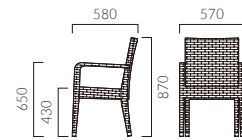

▲ラウルスM ¥35,200 テーブル:TB3106-GF-BL-S (P330)

LAURUS ラウルス

スタック
可能

アルミフレームに樹脂を編み込んだチェア。
軽やかな素材感で、屋内でも屋外でも使いやすいデザインです。

フレーム:アルミパイプ/PE樹脂編み
スタッキング可能(床積4脚)
重量:M/4.0kg、W/5.2kg、ZF9081/0.5kg
※ラウルスは屋外でもご使用いただけます。

ラウルス M 肘無

¥35,200

ラウルス W 肘付

¥38,900

ZF9081 座面に載せる置きクッションもあります。(座厚35mm)

張地ランク

- A 12,400
- B 14,000
- C 15,300
- D 15,800
- S 16,500
- L 19,300
- H 22,000

レザー→サザンX (L-8449)

屋外専用レザー(¥16,600)