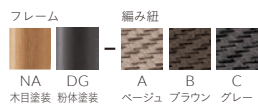

# AMOTT アモット

スタック可能

軽量で取り回しのよいアルミフレームのチェア。  
屋内外で場所を選ばずお使いいただけます。

フレーム:アルミパイプ (NA/木目塗装、DG/粉体塗装・ダークグレー)  
背:紐編み 座:紐+ベルト編み  
スタッキング可能 (床積5脚)  
重量:3.8kg  
※アモットは屋外でもご使用いただけます。

ORDER アモット NA - A  
フレーム 編み紐

ZF9121 (座厚16mm) ¥9,100  
座面に載せる置きクッションもあります。裏面は滑り止め加工が施してあります。素材は帆布6色からお選びください。※ZF9121は屋内でのご使用をお願いします。