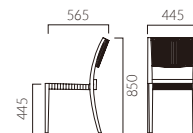

DG-A

▶ 専用台車積載数: PA 9010 (積載5脚) >>P400