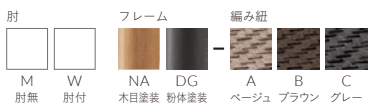

▲カナロアW NA-B ¥40,200 カナロアM NA-B ¥35,400 テーブル:TB3090-GF-BL-S (P330) 奥のチェア:テクラM、W 5N (P67) 奥のテーブル:FT2-A03-900W 900D-GF-BL (P309) 奥のソファ:セレブルW 3N (P89)

NEW

KANALOA カナロア

スタック可能

ベーシックなフォルムのアウトドアチェア。
木目塗装は木の温もりを感じる空間にも、自然に溶け込みます。

フレーム:アルミパイプ (NA/木目塗装, DG/粉体塗装・ダークグレー)
座:紐+ベルト編み
スタッキング可能 (M・W共) (床積5脚)
重量:M/3.5kg, W/3.8kg
※カナロアは屋外でもご使用いただけます。

ORDER カナロア M NA A

ZF9121 (座厚16mm) ¥9,100
座面に載せる置きクッションもあります。裏面は滑り止め加工が施してあります。素材は帆布6色からお選びください。※ZF9121は屋内でのご使用をお願いします。