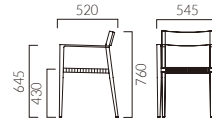

▲カナロアW NA-B ¥40,200 カナロアM NA-B ¥35,400 テーブル:TB3090-GF-BL-S (P330) 奥のチェア:テクラM、W 5N (P67) 奥のテーブル:FT2-A03-900W 900D-GF-BL (P309) 奥のソファ:セレブルW 3N (P89)

NEW

KANALOA カナロア

スタック可能

ベーシックなフォルムのアウトドアチェア。
木目塗装は木の温もりを感じる空間にも、自然に溶け込みます。

フレーム:アルミパイプ (NA/木目塗装, DG/粉体塗装・ダークグレー)
座:紐+ベルト編み
スタッキング可能 (M・W共) (床積5脚)
重量:M/3.5kg, W/3.8kg
※カナロアは屋外でもご使用いただけます。

ORDER カナロア M NA A

ZF9121 (座厚16mm) ¥9,100
座面に載せる置きクッションもあります。裏面は滑り止め加工が施してあります。素材は帆布6色からお選びください。※ZF9121は屋内でのご使用をお願いします。

カナロア M 肘無
¥35,400

カナロア W 肘付
¥40,200

▶ カウンタータイプ >>P.218

▶ 専用台車積載数:PA 9010 (積載5脚) >>P.400