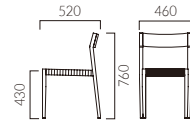

▲カナロアW NA-B ¥40,200 カナロアM NA-B ¥35,400 テーブル:TB3090-GF-BL-S (P330) 奥のチェア:テクラM、W 5N (P67) 奥のテーブル:FT2-A03-900W 900D-GF-BL (P309) 奥のソファ:セレブルW 3N (P89)

NEW

KANALOA カナロア

スタック可能

ベーシックなフォルムのアウトドアチェア。
木目塗装は木の温もりを感じる空間にも、自然に溶け込みます。

フレーム:アルミパイプ (NA/木目塗装, DG/粉体塗装・ダークグレー)
座:紐+ベルト編み
スタッキング可能 (M・W共) (床積5脚)
重量:M/3.5kg, W/3.8kg
※カナロアは屋外でもご使用いただけます。

ORDER カナロア M NA A

ZF9121 (座厚16mm) ¥9,100
座面に載せる置きクッションもあります。裏面は滑り止め加工が施してあります。素材は帆布6色からお選びください。※ZF9121は屋内でのご使用をお願いします。

カナロア M 肘無
¥35,400

カナロア W 肘付
¥40,200

▶ カウンタータイプ >>P.218

▶ 専用台車積載数:PA 9010 (積載5脚) >>P.400