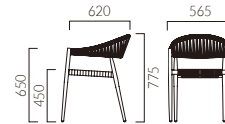

NEW

LANTANA ランタナ

スタック可能

しっかりとした弾性を持つ、手作業で編み込まれた背と座。
同シリーズのカウンターチェアもあります。

フレーム:アルミパイプ (NA/木目塗装、DG/粉体塗装・ダークグレー)
背:紐編み 座:紐+ベルト編み
スタッキング可能 (床積5脚) (Mタイプのみ)
重量:M/3.3kg、W/4.5kg
※ランタナは屋外でもご使用いただけます。

ORDER ランタナ M DG - A

肘	フレーム	編み紐
M W	NA DG	A B C
肘無 肘付	木目塗装	ベージュ ブラウン グレー

 ZF9121 (座厚16mm) ¥9,100
座面に載せる置きクッションもあります。裏面は滑り止め加工が施してあります。素材は帆布6色からお選びください。※ZF9121は屋内でのご使用をお願いします。

帆布 
ライトベージュ オリーブ ベージュ ブラウン グレー ブラウン

ランタナ M 肘無
¥35,500

ランタナ W 肘付
¥41,400

※木目塗装は、ハンドメイドのため柄が1点ずつ多少異なります。

▶ カウンタータイプ >>P218

スタック状態

◀ランタナWDG-B ¥41,400 テーブル:TB3100-GF-BL-S (P330)