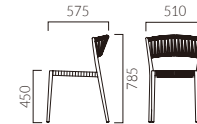

NEW

LANTANA ランタナ

スタック可能

しっかりとした弾性を持つ、手作業で編み込まれた背と座。
同シリーズのカウンターチェアもあります。

フレーム:アルミパイプ (NA/木目塗装、DG/粉体塗装・ダークグレー)
背:紐編み 座:紐+ベルト編み
スタッキング可能 (床積5脚) (Mタイプのみ)
重量:M/3.3kg、W/4.5kg
※ランタナは屋外でもご使用いただけます。

ORDER ランタナ M DG - A

肘	フレーム	編み紐
M W	NA DG	A B C
肘無 肘付	木目塗装	ベージュ ブラウン グレー

 ZF9121 (座厚16mm) ¥9,100
座面に載せる置きクッションもあります。裏面は滑り止め加工が施してあります。素材は帆布6色からお選びください。※ZF9121は屋内でのご使用をお願いします。

帆布 
ライトベージュ オリーブ ベージュ ブラウン グレー ブラウン

ランタナ M 肘無
¥35,500

ランタナ W 肘付
¥41,400

※木目塗装は、ハンドメイドのため柄が1点ずつ多少異なります。

▶ カウンタータイプ >>P218

スタック状態

◀ランタナWDG-B ¥41,400 テーブル:TB3100-GF-BL-S (P330)