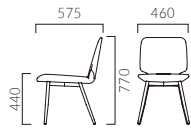

NEW

PASSARO パサロ

スタイリッシュなフォルムと優れた掛け心地。
ワークスペースや商談スペースはもちろん、飲食店にも似合います。

本体:モールドウレタンフォーム
フレーム:A/スチールパイプ (CR/クロムメッキ、BL/塗装・ブラック)
B/アルミダイキャスト (PO/ポリッシュ、BL/粉体塗装・ブラック)
※脚端にアジャスト機能はありません。
重量:AM/7.2kg、AW/9.0kg、BM/8.5kg、BW/10.3kg、BCM/9.0kg、BCW/10.8kg

パサロ AM 4本脚・肘無

張地ランク

- A 48,800
- B 50,600
- C 51,900
- D 52,900
- S 56,400
- L 60,600
- H 64,600

BL レザー・B-15 (No.50)

パサロ AW 4本脚・肘付

張地ランク

- A 59,800
- B 62,100
- C 64,000
- D 64,500
- S 68,300
- L 73,100
- H 78,000

BL レザー・B-15 (No.50)

パサロ BM 回転脚・肘無

張地ランク

- A 52,700
- B 54,800
- C 56,200
- D 57,200
- S 61,200
- L 65,600
- H 70,000

PO レザー・B-15 (No.50)

パサロ BW 回転脚・肘付

張地ランク

- A 69,900
- B 72,600
- C 75,000
- D 75,200
- S 80,000
- L 85,900
- H 91,800

PO レザー・B-15 (No.50)

パサロ BCM 回転脚・肘無・キャスター付

張地ランク

- A 56,700
- B 58,600
- C 60,000
- D 61,000
- S 65,000
- L 69,400
- H 73,800

PO レザー・B-15 (No.50)

パサロ BCW 回転脚・肘付・キャスター付

張地ランク

- A 73,500
- B 76,500
- C 78,800
- D 79,000
- S 83,800
- L 89,800
- H 95,600