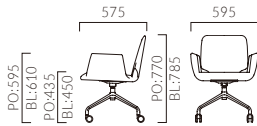

BL レザー・B-15 (No.50)

パサロ BM 回転脚・肘無

張地ランク

- A 52,700
- B 54,800
- C 56,200
- D 57,200
- S 61,200
- L 65,600
- H 70,000

PO レザー・B-15 (No.50)

パサロ BW 回転脚・肘付

張地ランク

- A 69,900
- B 72,600
- C 75,000
- D 75,200
- S 80,000
- L 85,900
- H 91,800

PO レザー・B-15 (No.50)

パサロ BCM 回転脚・肘無・キャスター付

張地ランク

- A 56,700
- B 58,600
- C 60,000
- D 61,000
- S 65,000
- L 69,400
- H 73,800

PO レザー・B-15 (No.50)

パサロ BCW 回転脚・肘付・キャスター付

張地ランク

- A 73,500
- B 76,500
- C 78,800
- D 79,000
- S 83,800
- L 89,800
- H 95,600