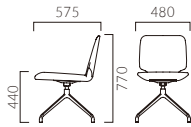

パサロ AM 4本脚・肘無

張地ランク

- A 48,800
- B 50,600
- C 51,900
- D 52,900
- S 56,400
- L 60,600
- H 64,600

BL レザー・B-15 (No.50)

パサロ AW 4本脚・肘付

張地ランク

- A 59,800
- B 62,100
- C 64,000
- D 64,500
- S 68,300
- L 73,100
- H 78,000

BL レザー・B-15 (No.50)

パサロ BM 回転脚・肘無

張地ランク

- A 52,700
- B 54,800
- C 56,200
- D 57,200
- S 61,200
- L 65,600
- H 70,000

PO レザー・B-15 (No.50)

パサロ BW 回転脚・肘付

張地ランク

- A 69,900
- B 72,600
- C 75,000
- D 75,200
- S 80,000
- L 85,900
- H 91,800

PO レザー・B-15 (No.50)

パサロ BCM 回転脚・肘無・キャスター付

張地ランク

- A 56,700
- B 58,600
- C 60,000
- D 61,000
- S 65,000
- L 69,400
- H 73,800

PO レザー・B-15 (No.50)

パサロ BCW 回転脚・肘付・キャスター付

張地ランク

- A 73,500
- B 76,500
- C 78,800
- D 79,000
- S 83,800
- L 89,800
- H 95,600