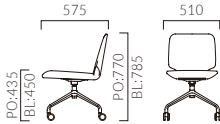

パサロ AM 4本脚・肘無

張地ランク

- A 48,800
- B 50,600
- C 51,900
- D 52,900
- S 56,400
- L 60,600
- H 64,600

BL レザー・B-15 (No.50)

パサロ AW 4本脚・肘付

張地ランク

- A 59,800
- B 62,100
- C 64,000
- D 64,500
- S 68,300
- L 73,100
- H 78,000

BL レザー・B-15 (No.50)

パサロ BM 回転脚・肘無

張地ランク

- A 52,700
- B 54,800
- C 56,200
- D 57,200
- S 61,200
- L 65,600
- H 70,000

PO レザー・B-15 (No.50)

パサロ BW 回転脚・肘付

張地ランク

- A 69,900
- B 72,600
- C 75,000
- D 75,200
- S 80,000
- L 85,900
- H 91,800

PO レザー・B-15 (No.50)

パサロ BCM 回転脚・肘無・キャスター付

張地ランク

- A 56,700
- B 58,600
- C 60,000
- D 61,000
- S 65,000
- L 69,400
- H 73,800

PO レザー・B-15 (No.50)

パサロ BCW 回転脚・肘付・キャスター付

張地ランク

- A 73,500
- B 76,500
- C 78,800
- D 79,000
- S 83,800
- L 89,800
- H 95,600