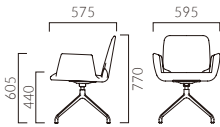

パサロ AM 4本脚・肘無

張地ランク

- A 48,800
- B 50,600
- C 51,900
- D 52,900
- S 56,400
- L 60,600
- H 64,600

BL レザー・B-15 (No.50)

パサロ AW 4本脚・肘付

張地ランク

- A 59,800
- B 62,100
- C 64,000
- D 64,500
- S 68,300
- L 73,100
- H 78,000

BL レザー・B-15 (No.50)

パサロ BM 回転脚・肘無

張地ランク

- A 52,700
- B 54,800
- C 56,200
- D 57,200
- S 61,200
- L 65,600
- H 70,000

PO レザー・B-15 (No.50)

パサロ BW 回転脚・肘付

張地ランク

- A 69,900
- B 72,600
- C 75,000
- D 75,200
- S 80,000
- L 85,900
- H 91,800

PO レザー・B-15 (No.50)

パサロ BCM 回転脚・肘無・キャスター付

張地ランク

- A 56,700
- B 58,600
- C 60,000
- D 61,000
- S 65,000
- L 69,400
- H 73,800

PO レザー・B-15 (No.50)

パサロ BCW 回転脚・肘付・キャスター付

張地ランク

- A 73,500
- B 76,500
- C 78,800
- D 79,000
- S 83,800
- L 89,800
- H 95,600