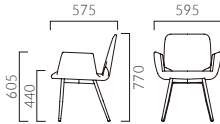

パサロ AM 4本脚・肘無

張地ランク

- A 48,800
- B 50,600
- C 51,900
- D 52,900
- S 56,400
- L 60,600
- H 64,600

BL レザー・B-15 (No.50)

パサロ AW 4本脚・肘付

張地ランク

- A 59,800
- B 62,100
- C 64,000
- D 64,500
- S 68,300
- L 73,100
- H 78,000

BL レザー・B-15 (No.50)

パサロ BM 回転脚・肘無

張地ランク

- A 52,700
- B 54,800
- C 56,200
- D 57,200
- S 61,200
- L 65,600
- H 70,000

PO レザー・B-15 (No.50)

パサロ BW 回転脚・肘付

張地ランク

- A 69,900
- B 72,600
- C 75,000
- D 75,200
- S 80,000
- L 85,900
- H 91,800

PO レザー・B-15 (No.50)

パサロ BCM 回転脚・肘無・キャスター付

張地ランク

- A 56,700
- B 58,600
- C 60,000
- D 61,000
- S 65,000
- L 69,400
- H 73,800

PO レザー・B-15 (No.50)

パサロ BCW 回転脚・肘付・キャスター付

張地ランク

- A 73,500
- B 76,500
- C 78,800
- D 79,000
- S 83,800
- L 89,800
- H 95,600