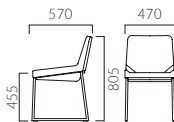

NEW

COCHLEA コクレア

長時間の使用でも疲れにくいゆったりとしたシート。
 整然としたレイアウトに合わせやすく、カウンターブースにも適しています。

本体:モールドウレタンフォーム
 フレーム:スチールパイプ
 (CR/クロムメッキ、BL/塗装・ブラック)
 重量:9.7kg

コクレア

張地ランク

A 71,300
 B 73,800
 C 75,900
 D 76,000
 S 80,400
 L 85,800
 H 91,100

BL レザー・C-13 (No.1)

コクレア CR ¥73,800
 張材:布地・B-17 (ライトブルー)

◀コクレア CR ¥75,900 張材:レザー・C-32 (No.3) テーブル:T09 6T-500W 500D - ES-BL (P322) 奥のチェア:アポレナ2 BL-NA (P148)