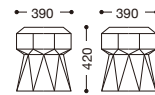

チェブラゴン

主材: ポリエチレン樹脂一体成型品
¥23,000

約3.0kg

ライトグレー

グレー