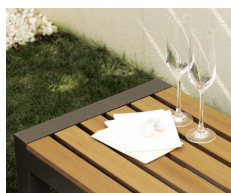

### ペネットベンチ (完成品)

主材: アルミ□・ポリエチレン樹脂ビール編み・  
ダークブラウン  
座部: 人工木材

ダークブラウン

120 | W1200×D350×H420mm・約9.9kg  
¥66,000

150 | W1500×D350×H420mm・約12kg  
¥75,000

限定品

### コルシカベンチ (完成品)

主材: アルミ□・粉体塗装・ブラウン  
座部: ポリエチレン樹脂ビール編み・ダークブラウン  
脚部: アジャスター付

ダークブラウン

150 | W1500×D400×H420mm・約7.8kg  
¥78,000

180 | W1800×D400×H420mm・約8.6kg  
¥94,000

変更有

### バレッタベンチ (完成品)

主材: アルミ□・粉体塗装・ブラウン  
座部: 人工木材  
脚部: アジャスター付

150 | W1500×D400×H420mm・約11.4kg  
¥94,000

180 | W1800×D400×H420mm・約13kg  
¥114,000