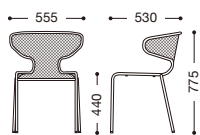

## モンルージュ

主材: スチール・粉体塗装・ブラウン  
 背・座部: スチールメッシュ  
 機能: スタッキング可能(4脚まで)  
 ¥32,000

約5.4kg

スタッキング

## ラスティテーブル 2型

W610φ×H730mm・約10kg  
 折り畳み時: W610×D500×H1020mm  
 \*サイドスタック時2台目以降D+230mm  
 天板: スチール・粉体塗装・ブラウン・T=23mm  
 脚部: スチールφ・粉体塗装・ブラウン・アジャスター付(組立式)  
 機能: 折り畳み・サイドスタック式  
 ¥67,000

折り畳み時