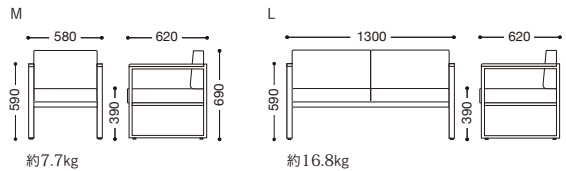

Clemore

クレモア (既製品)

主材: アルミ□・粉体塗装・ブラック
 背・座部: クッション付(マジックテープ固定式)
 張地: 布・グレー
 肘部: 人工木材
 脚部: アジャスター付
 *クッションは屋外対応品ではありません。

肘部は人工木材です。

背・座のクッションはマジックテープ固定式です。

(既製品)M
 ¥62,000

(既製品)L
 ¥115,000

クレモア (屋外対応別張品)

芯材: ムマック

M	L
張地ランク	張地ランク
GA ¥125,000	GA ¥245,000
GB ¥138,600	GB ¥273,300

屋外対応張地はP273からお選びください。
 *背と座の2色張りにつきましては、別途見積もりとさせていただきます。

ムマックはウレタンフォームの気泡にあるフィルム状の膜を取り除き、空気や水を通り易くした無膜ウレタンフォームです。

背・座の底面はメッシュ素材なのでクッション内に入った水が抜けやすいです。

M
 張地: サンプルラ・57004-0000(GA)
 ¥125,000

L
 張地: サンプルラ・57004-0000(GA)
 ¥245,000