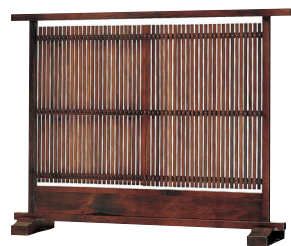

歌舞座 2型 (別張品)

W495×D455×H120mm
芯材: ウレタン

張地ランク

A	¥14,800
B	¥17,100
C	¥19,400
D	¥21,700
E	¥24,000

張地: レザー・オールマイティー・L-6606(A)
¥14,800

小京都

W1200×D280×H900mm
主材: スプルース(両面)
¥59,000

ブラウン

ブラック

裏面

限定品

西加茂

W1200×D280×H900mm
主材: 天然木(ツガ材)
¥56,000

裏面