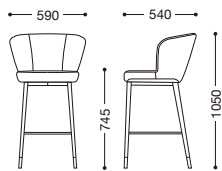

Katrine

NEW
カトリーネS

座部: モールドウレタンフォーム
脚部: スチールテーパード・粉体塗装・ブラック
脚先: ブロンズ色カバー

張地ランク	
A	¥69,800
B	¥72,800
C	¥75,800
D	¥78,800
E	¥81,800

張地: レザー・カフェフォルテ・モコモW・L-6834(B)

¥72,800

張地: 布・トラッドTR-2009(E)

¥81,800