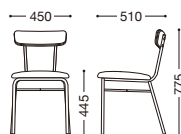

## キルトペドロ

主材: スチールφ・粉体塗装・ブラック  
 背裏: オーク突板成形合板  
 背表・座表: キルト仕上げ

張地ランク

A	¥33,000
B	¥34,100
C	¥35,200
D	¥36,300
E	¥37,400

張地: 布・スモーザー・UP5741(C)  
 ¥35,200

張地: レザー・サンセブーン・L-6747(A)  
 ¥33,000

## ペドロ

主材: スチールφ・粉体塗装・ブラック  
 背裏: オーク突板成形合板

張地ランク

A	¥29,800
B	¥30,900
C	¥32,000
D	¥33,100
E	¥34,200

張地: 布・バスター・T-9228(C)  
 ¥32,000

張地: レザー・デニムII・UP5374(B)  
 ¥30,900