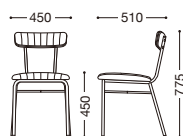

## キルトペドロ

主材: スチールφ・粉体塗装・ブラック  
 背裏: オーク突板成形合板  
 背表・座表: キルト仕上げ

張地ランク

A	¥33,000
B	¥34,100
C	¥35,200
D	¥36,300
E	¥37,400

張地: 布・スモーザー・UP5741(C)  
 ¥35,200

張地: レザー・サンセブーン・L-6747(A)  
 ¥33,000

## ペドロ

主材: スチールφ・粉体塗装・ブラック  
 背裏: オーク突板成形合板

張地ランク

A	¥29,800
B	¥30,900
C	¥32,000
D	¥33,100
E	¥34,200

張地: 布・バスター・T-9228(C)  
 ¥32,000

張地: レザー・デニムII・UP5374(B)  
 ¥30,900