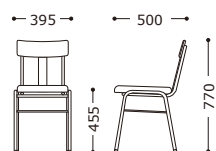

Domingo

NEW

ドミンゴクロスS

→P181参照

張地: 布・カラーキャンバス・
UP5783(B)
¥34,800

NEW

ドミンゴクロス

主材: スチール・粉体塗装・ブラック

張地ランク

A	¥27,000
B	¥27,800
C	¥28,600
D	¥29,400
E	¥30,200

張地: 布・シグネイチャー・
T-9227(C)
¥28,600

張地: レザー・シャバクロ・
L-6304(B)
¥27,800