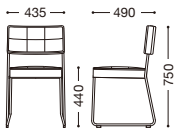

## レトロン

主材: スチールφ・粉体塗装・ブラック  
 機能: スタッキング可能(3脚まで)  
 \*スタッキングの際、座にあとがつく事があります。

スタッキング

### 張地ランク

A	¥43,000
B	¥45,400
C	¥47,800
D	¥50,200
E	¥52,600

張地: 布・エムマスター・  
マホガニー(D)  
¥50,200

張地: レザー・サンセブン・L-6746(A)  
¥43,000