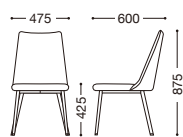

フェルナンド (別張品)

主材: スチールテーパーφ・粉体塗装・ブラック

張地ランク

A	¥39,000
B	¥42,400
C	¥45,800
D	¥49,200
E	¥52,600