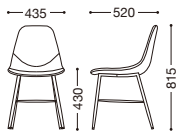

## カルロス

主材: スチールテーパード・粉体塗装・ブラック  
張地: PUレザー

¥21,000

レッドブラウン

ダークグレー

ベージュ NEW

テーブル=シアトルテーブル

STEEL