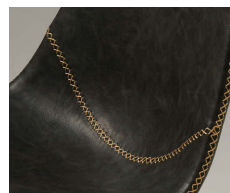

## カルロス

主材: スチールテーパード・粉体塗装・ブラック  
張地: PUレザー

¥21,000

レッドブラウン

ダークグレー

ベージュ NEW

テーブル=シアトルテーブル

STEEL

## カルロスS80

→P182参照

レッドブラウン  
¥32,000

レッドブラウン

ダークグレー

ベージュ NEW