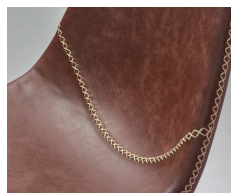

## カルロス

主材: スチールテーパード・粉体塗装・ブラック  
張地: PUレザー

¥21,000

レッドブラウン

ダークグレー

ベージュ NEW

テーブル=シアトルテーブル

STEEL

## カルロスS70

→P182参照

レッドブラウン  
¥28,000

NEW

## カルロスS80

→P182参照

レッドブラウン  
¥32,000

レッドブラウン

ダークグレー

ベージュ NEW