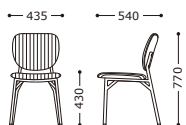

## マルト

主材: スチールφ・粉体塗装・ブラック  
 背表・座表: キルト仕上げ  
 張地: PUレザー

¥23,000

ブラウン

ダークグレー

ブラウン

ダークグレー

背裏