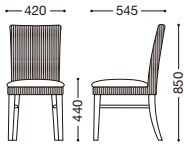

ポサーダ

主材：ポリエチレン樹脂ウィッカー編み・ライトブラウン
脚部：天然木(マホガニー材)・アンティークブラウン

*この商品は材料の特徴、加工方法により、形状および表示寸法に若干のばらつきが生じる場合がございます。

張地ランク

A	¥33,000
B	¥33,800
C	¥34,600
D	¥35,400
E	¥36,200

張地：レザー・スタイルス・L-6228(B)
¥33,800

張地：布・トラッド・TR-2001(E)
¥36,200