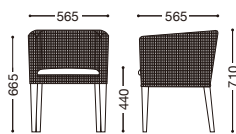

テーブル-CTB-20+BX-1S 張地:布・バトンI(E)

Posada

ポサーダアーム

主材: ポリエチレン樹脂ウィッカー編み・ライトブラウン
脚部: 天然木(マホガニー材)・アンティークブラウン

*この商品は材料の特徴、加工方法により、形状および表示寸法に若干のばらつきが生じる場合がございます。

張地ランク

A	¥49,000
B	¥50,000
C	¥51,000
D	¥52,000
E	¥53,000

張地: 布・エムマスター・チーク(D)
¥52,000

張地: レザー・シャバクロ・L-6302(B)
¥50,000