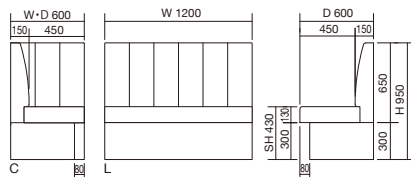

システムベンチ2型 (キルトタイプ)

*キルトのピッチと本数はWによって変動します。 *丸で囲った数値は固定です。

L (~W900)	L (~W1100)	L (~W1300)	L (~W1500)	L (~W1800)	角コーナー
張地ランク	張地ランク	張地ランク	張地ランク	張地ランク	張地ランク
A ¥94,500	A ¥103,800	A ¥122,700	A ¥141,500	A ¥170,000	A ¥106,200
B ¥99,200	B ¥109,100	B ¥128,900	B ¥148,700	B ¥178,400	B ¥110,900
C ¥103,900	C ¥114,400	C ¥135,100	C ¥155,900	C ¥186,800	C ¥115,600
D ¥108,600	D ¥119,700	D ¥141,300	D ¥163,100	D ¥195,200	D ¥120,300
E ¥113,300	E ¥125,000	E ¥147,500	E ¥170,300	E ¥203,600	E ¥125,000

*この商品は別途運賃がかかります。
詳しくは担当者までお問い合わせください。

システムベンチ2型 L

2型C
例: W600×D600×H950・SH430mm
台輪: ナチュラル
張地: 布・カラーキャンパス・UP5796(B)
¥110,900

2型L
例: W1200×D600×H950・SH430mm
台輪: ナチュラル
張地: 布・カラーキャンパス・UP5796(B)
¥128,900

システムベンチ3型 (ボタン絞りタイプ)

*柄のある張地は仕上がりに難がある為、お請けできません。
*ボタンのピッチは背の高さに応じて調整する為、一定にはなりません。
背の高さが同じでも幅の違う商品を並べた場合、
一番外側のボタンから端までの距離は一定にはなりません。
ボタンのピッチの指定はお請けできませんので、予めご了承下さい。

*丸で囲った数値は固定です。

L (~W900)	L (~W1100)	L (~W1300)	L (~W1500)	L (~W1800)	角コーナー
張地ランク	張地ランク	張地ランク	張地ランク	張地ランク	張地ランク
A ¥111,500	A ¥122,700	A ¥144,900	A ¥167,200	A ¥200,700	A ¥128,500
B ¥116,200	B ¥128,000	B ¥151,100	B ¥174,400	B ¥209,100	B ¥133,200
C ¥120,900	C ¥133,300	C ¥157,300	C ¥181,600	C ¥217,500	C ¥137,900
D ¥125,600	D ¥138,600	D ¥163,500	D ¥188,800	D ¥225,900	D ¥142,600
E ¥130,300	E ¥143,900	E ¥169,700	E ¥196,000	E ¥234,300	E ¥147,300

*この商品は別途運賃がかかります。
詳しくは担当者までお問い合わせください。

システムベンチ3型 L

3型C
例: W600×D600×H900・SH430mm
台輪: グレー
張地: レザー・デニムII・UP5378(B)
¥133,200

3型L
例: W1200×D600×H900・SH430mm
台輪: グレー
張地: レザー・デニムII・UP5378(B)
¥151,100