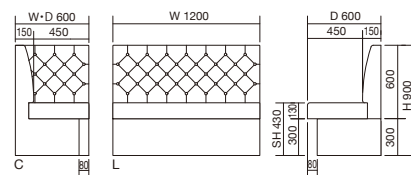

*この商品は別途運賃がかかります。
詳しくは担当者までお問い合わせください。

システムベンチ2型 L

2型C
例: W600×D600×H950・SH430mm
台輪: ナチュラル
張地: 布・カラーキャンパス・UP5796(B)
¥110,900

2型L
例: W1200×D600×H950・SH430mm
台輪: ナチュラル
張地: 布・カラーキャンパス・UP5796(B)
¥128,900

システムベンチ3型 (ボタン絞りタイプ)

*柄のある張地は仕上がりに難がある為、お請けできません。
*ボタンのピッチは背の高さに応じて調整する為、一定にはなりません。
背の高さが同じでも幅の違う商品を並べた場合、
一番外側のボタンから端までの距離は一定にはなりません。
ボタンのピッチの指定はお請けできませんので、予めご了承下さい。

*丸で囲った数値は固定です。

L (~W900)	L (~W1100)	L (~W1300)	L (~W1500)	L (~W1800)	角コーナー
張地ランク	張地ランク	張地ランク	張地ランク	張地ランク	張地ランク
A ¥111,500	A ¥122,700	A ¥144,900	A ¥167,200	A ¥200,700	A ¥128,500
B ¥116,200	B ¥128,000	B ¥151,100	B ¥174,400	B ¥209,100	B ¥133,200
C ¥120,900	C ¥133,300	C ¥157,300	C ¥181,600	C ¥217,500	C ¥137,900
D ¥125,600	D ¥138,600	D ¥163,500	D ¥188,800	D ¥225,900	D ¥142,600
E ¥130,300	E ¥143,900	E ¥169,700	E ¥196,000	E ¥234,300	E ¥147,300

*この商品は別途運賃がかかります。
詳しくは担当者までお問い合わせください。

システムベンチ3型 L

3型C
例: W600×D600×H900・SH430mm
台輪: グレー
張地: レザー・デニムII・UP5378(B)
¥133,200

3型L
例: W1200×D600×H900・SH430mm
台輪: グレー
張地: レザー・デニムII・UP5378(B)
¥151,100