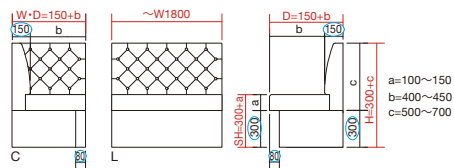

システムベンチ2型 (キルトタイプ)

*キルトのピッチと本数はWによって変動します。 *丸で囲った数値は固定です。

L (~W900)	L (~W1100)	L (~W1300)	L (~W1500)	L (~W1800)	角コーナー
張地ランク	張地ランク	張地ランク	張地ランク	張地ランク	張地ランク
A ¥94,500	A ¥103,800	A ¥122,700	A ¥141,500	A ¥170,000	A ¥106,200
B ¥99,200	B ¥109,100	B ¥128,900	B ¥148,700	B ¥178,400	B ¥110,900
C ¥103,900	C ¥114,400	C ¥135,100	C ¥155,900	C ¥186,800	C ¥115,600
D ¥108,600	D ¥119,700	D ¥141,300	D ¥163,100	D ¥195,200	D ¥120,300
E ¥113,300	E ¥125,000	E ¥147,500	E ¥170,300	E ¥203,600	E ¥125,000

*この商品は別途運賃がかかります。
詳しくは担当者までお問い合わせください。

システムベンチ2型 L

2型C
例: W600×D600×H950・SH430mm
台輪: ナチュラル
張地: 布・カラーキャンパス・UP5796(B)
¥110,900

2型L
例: W1200×D600×H950・SH430mm
台輪: ナチュラル
張地: 布・カラーキャンパス・UP5796(B)
¥128,900

システムベンチ3型 (ボタン絞りタイプ)

*柄のある張地は仕上がりに難がある為、お請けできません。
*ボタンのピッチは背の高さに応じて調整する為、一定にはなりません。
背の高さが同じでも幅の違う商品を並べた場合、
一番外側のボタンから端までの距離は一定にはなりません。
ボタンのピッチの指定はお請けできませんので、予めご了承下さい。

*丸で囲った数値は固定です。

L (~W900)	L (~W1100)	L (~W1300)	L (~W1500)	L (~W1800)	角コーナー
張地ランク	張地ランク	張地ランク	張地ランク	張地ランク	張地ランク
A ¥111,500	A ¥122,700	A ¥144,900	A ¥167,200	A ¥200,700	A ¥128,500
B ¥116,200	B ¥128,000	B ¥151,100	B ¥174,400	B ¥209,100	B ¥133,200
C ¥120,900	C ¥133,300	C ¥157,300	C ¥181,600	C ¥217,500	C ¥137,900
D ¥125,600	D ¥138,600	D ¥163,500	D ¥188,800	D ¥225,900	D ¥142,600
E ¥130,300	E ¥143,900	E ¥169,700	E ¥196,000	E ¥234,300	E ¥147,300