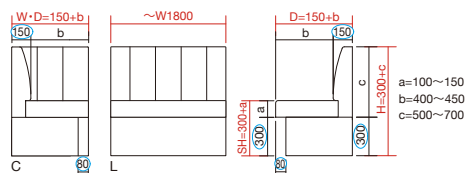

システムベンチ2型 (キルトタイプ)

*キルトのピッチと本数はWによって変動します。 *丸で囲った数値は固定です。

L (~W900)	L (~W1100)	L (~W1300)	L (~W1500)	L (~W1800)	角コーナー
張地ランク	張地ランク	張地ランク	張地ランク	張地ランク	張地ランク
A ¥94,500	A ¥103,800	A ¥122,700	A ¥141,500	A ¥170,000	A ¥106,200
B ¥99,200	B ¥109,100	B ¥128,900	B ¥148,700	B ¥178,400	B ¥110,900
C ¥103,900	C ¥114,400	C ¥135,100	C ¥155,900	C ¥186,800	C ¥115,600
D ¥108,600	D ¥119,700	D ¥141,300	D ¥163,100	D ¥195,200	D ¥120,300
E ¥113,300	E ¥125,000	E ¥147,500	E ¥170,300	E ¥203,600	E ¥125,000

*この商品は別途運賃がかかります。
詳しくは担当者までお問い合わせください。

システムベンチ2型 L

2型C
例: W600×D600×H950・SH430mm
台輪: ナチュラル
張地: 布・カラーキャンパス・UP5796(B)
¥110,900

2型L
例: W1200×D600×H950・SH430mm
台輪: ナチュラル
張地: 布・カラーキャンパス・UP5796(B)
¥128,900

システムベンチ3型 (ボタン絞りタイプ)

*柄のある張地は仕上がりに難がある為、お請けできません。
*ボタンのピッチは背の高さに応じて調整する為、一定にはなりません。
背の高さが同じでも幅の違う商品を並べた場合、
一番外側のボタンから端までの距離は一定にはなりません。
ボタンのピッチの指定はお請けできませんので、予めご了承下さい。

*丸で囲った数値は固定です。

L (~W900)	L (~W1100)	L (~W1300)	L (~W1500)	L (~W1800)	角コーナー
張地ランク	張地ランク	張地ランク	張地ランク	張地ランク	張地ランク
A ¥111,500	A ¥122,700	A ¥144,900	A ¥167,200	A ¥200,700	A ¥128,500
B ¥116,200	B ¥128,000	B ¥151,100	B ¥174,400	B ¥209,100	B ¥133,200
C ¥120,900	C ¥133,300	C ¥157,300	C ¥181,600	C ¥217,500	C ¥137,900
D ¥125,600	D ¥138,600	D ¥163,500	D ¥188,800	D ¥225,900	D ¥142,600
E ¥130,300	E ¥143,900	E ¥169,700	E ¥196,000	E ¥234,300	E ¥147,300

*この商品は別途運賃がかかります。
詳しくは担当者までお問い合わせください。

システムベンチ3型 L

3型C
例: W600×D600×H900・SH430mm
台輪: グレー
張地: レザー・デニムII・UP5378(B)
¥133,200

3型L
例: W1200×D600×H900・SH430mm
台輪: グレー
張地: レザー・デニムII・UP5378(B)
¥151,100