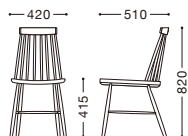

Winston

限定品

ウィンストン

主材：天然木(ブナ材)

*ナチュラル色は着色をしていない為、材そのものの色に影響を受け易く、仕上がりに差が生じます。予めご了承下さい。

*この商品は加工方法から、寸法に若干の誤差が発生いたします。