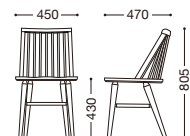

主材：天然木(ウォールナット材)

¥39,000

*着色をしていない為、材そのものの色に影響を受け易く仕上がりに差が生じます。節のある材も混ざります。予めご了承下さい。

*この商品は加工方法から、寸法に若干の誤差が発生いたします。

テーブル=CTA-02+BX-IS、CTA-05+BX-IS

別売りクッション

張地：布・モリア・T-9497(D)
芯材：ウレタン・20mmT
後部ヒモ縛り式
¥11,000

張地ランク