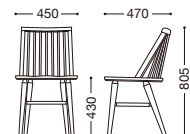

Alps

アルプスN

主材：天然木(オーク材)

¥33,000

*着色をしていない為、材そのものの色に影響を受け易く仕上がりに差が生じます。節のある材も混ざります。予めご了承下さい。

*オーク材の特性上、木部に虎斑(とらふ)と呼ばれる虎柄のような縞模様がみられます。虎斑の現れ方は個体差が発生致します。予めご了承下さい。

*この商品は加工方法から、寸法に若干の誤差が発生いたします。