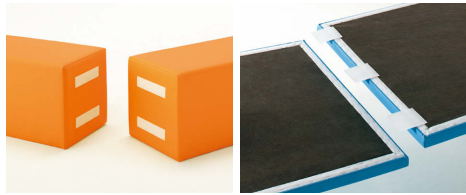

# ポポン

機能: ジョイント用マジックテープ付

ベンチA  
張地: レザー・オールマイティー・L-6528(A)  
¥41,000

ベンチB  
張地: レザー・オールマイティー・L-6543(A)  
¥49,800

ベンチC  
張地: レザー・オールマイティー・L-6606(A)  
¥115,000

マットA  
張地: レザー・オールマイティー・L-6606(A)  
¥37,000

マットB  
張地: レザー・オールマイティー・L-6535(A)  
¥47,000

マットC  
張地: レザー・オールマイティー・L-6528(A)  
¥44,000

シューズボックス  
張地: レザー・オールマイティー・L-6543(A)  
¥79,800

商品の底面にはマジックテープ(メス)が取り付けられているので、商品同士の固定は付属のマジックテープ(オス)を使用して底面で行えます。また、付属の粘着テープ付きマジックテープ(オス・メス)を使用して、ベンチ同士を側面(或いは底面・側面の併用)で固定する事も可能です。