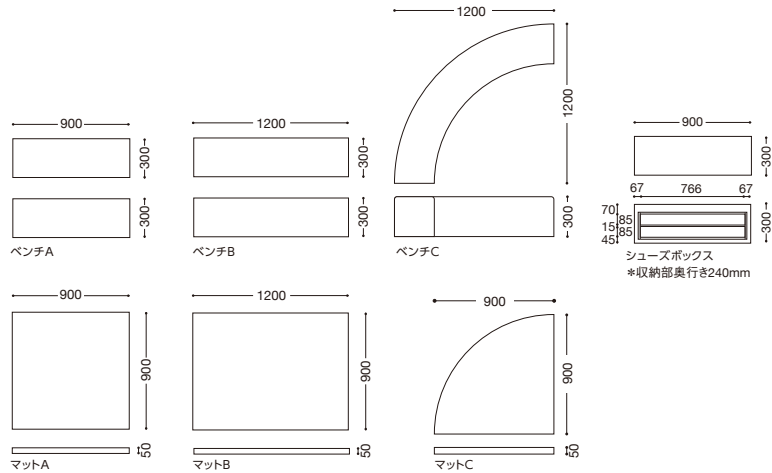

# ポポン

機能: ジョイント用マジックテープ付

ベンチA  
張地: レザー・オールマイティー・L-6528(A)  
¥41,000

ベンチB  
張地: レザー・オールマイティー・L-6543(A)  
¥49,800

ベンチC  
張地: レザー・オールマイティー・L-6606(A)  
¥115,000

マットA  
張地: レザー・オールマイティー・L-6606(A)  
¥37,000

マットB  
張地: レザー・オールマイティー・L-6535(A)  
¥47,000

マットC  
張地: レザー・オールマイティー・L-6528(A)  
¥44,000

シューズボックス  
張地: レザー・オールマイティー・L-6543(A)  
¥79,800

商品の底面にはマジックテープ(メス)が取り付けられているので、商品同士の固定は付属のマジックテープ(オス)を使用して底面で行えます。また、付属の粘着テープ付きマジックテープ(オス・メス)を使用して、ベンチ同士を側面(或いは底面・側面の併用)で固定する事も可能です。