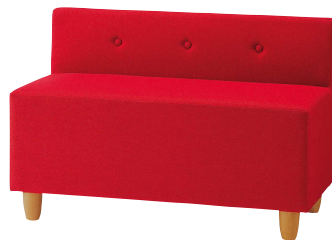

ファミレット

脚部：天然木(ゴム材)・ライトブラウン・60φ

M	L
張地ランク	張地ランク
A ¥37,100	A ¥59,200
B ¥39,900	B ¥62,900
C ¥42,700	C ¥66,600
D ¥45,500	D ¥70,300
E ¥48,300	E ¥74,000

M
張地：布・カラーキャンバス・UP5797(B)
¥39,900

L
張地：布・カラーキャンバス・UP5804(B)
¥62,900