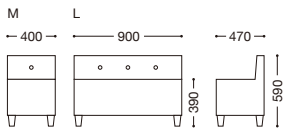

ファミレット

脚部：天然木(ゴム材)・ライトブラウン・60φ

M	L
張地ランク	張地ランク
A ¥37,100	A ¥59,200
B ¥39,900	B ¥62,900
C ¥42,700	C ¥66,600
D ¥45,500	D ¥70,300
E ¥48,300	E ¥74,000

M
張地：布・カラーキャンバス・UP5797(B)
¥39,900

L
張地：布・カラーキャンバス・UP5804(B)
¥62,900