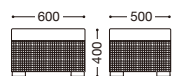

ロードスM(肘無し)

張地ランク

A	¥115,000
B	¥117,600
C	¥120,200
D	¥122,800
E	¥125,400

ロードスL(肘無し)

張地ランク

A	¥219,000
B	¥224,000
C	¥229,000
D	¥234,000
E	¥239,000

ロードスC

張地ランク

A	¥144,000
B	¥147,700
C	¥151,400
D	¥155,100
E	¥158,800

ロードスツール(既製品)

主材: アルミ□・ポリエチレン樹脂ビール編み・ダークブラウン
座部: クッション付(座裏ヒモ縛り式)
張地: 布・カーキ
脚部: アジャスター付
*クッションは屋外対応品ではありません。

¥65,000

ロードスツール (別張品)

張地ランク

A	¥80,000
B	¥81,700
C	¥83,400
D	¥85,100
E	¥86,800

NEW

ロードスダイニングテーブル

W750×D750×H670mm

天板: アルミ□・粉体塗装・ブラウン、人工木材
脚部: スチール・粉体塗装・ブラウン、アジャスター付

¥110,000

ロードステーブル

W1200×D600×H410mm

主材: アルミ□・ポリエチレン樹脂ビール編み・
ダークブラウン