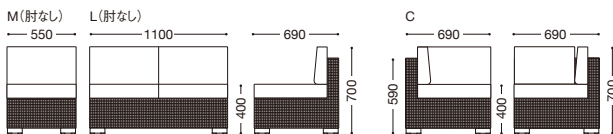

ロードス(既製品)

主材: アルミ□・ポリエチレン樹脂ビール編み・ダークブラウン
背・座部: クッション付(座裏ヒモ縛り式)
張地: 布・カーキ
脚部: アジャスター付
*クッションは屋外対応品ではありません。

(既製品)M(肘なし)
¥95,000

(既製品)L(肘なし)
¥179,000

(既製品)C
¥116,000

ロードス(別張品)

* ロードスCで柄のある張地の場合は、
柄の向きと肘の向き(左右)をご指定ください。

ロードスM(肘無し)

張地ランク

A	¥115,000
B	¥117,600
C	¥120,200
D	¥122,800
E	¥125,400

ロードスL(肘無し)

張地ランク

A	¥219,000
B	¥224,000
C	¥229,000
D	¥234,000
E	¥239,000

ロードスC

張地ランク

NEW

ロードスダイニングテーブル

W750×D750×H670mm

天板: アルミ□・粉体塗装・ブラウン、人工木材
脚部: スチール・粉体塗装・ブラウン、アジャスター付

¥110,000

ロードステーブル

W1200×D600×H410mm

主材: アルミ□・ポリエチレン樹脂ビール編み・
ダークブラウン

脚部: アジャスター付

¥55,000

ロードステーブル

ロードサイドテーブル

ロードステーブル2型

W1200×D600×H390mm

主材: アルミ□・ポリエチレン樹脂ビール編み・
ダークブラウン

天板: 人工木材