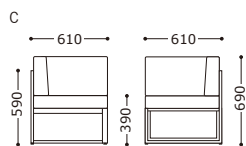

Clemore

クレモア (既製品)

主材: アルミ□・粉体塗装・ブラック
 背・座部: クッション付(マジックテープ固定式)
 張地: 布・グレー
 肘部: 人工木材(M・Lのみ)
 脚部: アジャスター付
 *クッションは屋外対応品ではありません。

(既製品)M
 ¥62,000

(既製品)L
 ¥115,000

(既製品)M(肘なし) **NEW**
 ¥58,000

(既製品)L(肘なし) **NEW**
 ¥108,000

(既製品)C **NEW**
 ¥65,000

(既製品)スツール **NEW**
 ¥49,000

肘部は人工木材です。
 (M・Lサイズのみ)

背・座のクッションは
 マジックテープ固定式です。

本体裏面の側面に連結用金具を使用して
 商品同士を連結固定出来ます。

オプション
 連結金具(2個)
 *クレモアスツール・クレモアテーブル類には使用出来ません。
 ¥4,000

クレモア (別張品)

M	L	M(肘なし)	L(肘なし)	C	スツール
張地ランク	張地ランク	張地ランク	張地ランク	張地ランク	張地ランク
A ¥84,000	A ¥160,000	A ¥81,000	A ¥155,000	A ¥98,000	A ¥65,000
B ¥86,400	B ¥166,000	B ¥83,600	B ¥160,000	B ¥101,700	B ¥66,700
C ¥88,800	C ¥172,000	C ¥86,200	C ¥165,000	C ¥105,400	C ¥68,400
D ¥91,200	D ¥178,000	D ¥88,800	D ¥170,000	D ¥109,100	D ¥70,100
E ¥93,600	E ¥184,000	E ¥91,400	E ¥175,000	E ¥112,800	E ¥71,800