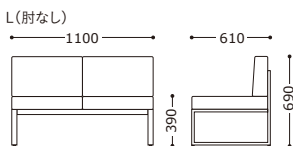

Clemore

クレモア (既製品)

主材: アルミ□・粉体塗装・ブラック
 背・座部: クッション付(マジックテープ固定式)
 張地: 布・グレー
 肘部: 人工木材(M・Lのみ)
 脚部: アジャスター付
 *クッションは屋外対応品ではありません。

(既製品)M
 ¥62,000

(既製品)L
 ¥115,000

(既製品)M(肘なし) **NEW**
 ¥58,000

(既製品)L(肘なし) **NEW**
 ¥108,000

(既製品)C **NEW**
 ¥65,000

(既製品)スツール **NEW**
 ¥49,000

肘部は人工木材です。
 (M・Lサイズのみ)

背・座のクッションは
 マジックテープ固定式です。

本体裏面の側面に連結用金具を使用して
 商品同士を連結固定出来ます。

オプション
 連結金具(2個)
 *クレモアスツール・クレモアテーブル類には使用出来ません。
 ¥4,000

クレモア (別張品)

M	L	M(肘なし)	L(肘なし)	C	スツール
張地ランク	張地ランク	張地ランク	張地ランク	張地ランク	張地ランク
A ¥84,000	A ¥160,000	A ¥81,000	A ¥155,000	A ¥98,000	A ¥65,000
B ¥86,400	B ¥166,000	B ¥83,600	B ¥160,000	B ¥101,700	B ¥66,700
C ¥88,800	C ¥172,000	C ¥86,200	C ¥165,000	C ¥105,400	C ¥68,400
D ¥91,200	D ¥178,000	D ¥88,800	D ¥170,000	D ¥109,100	D ¥70,100
E ¥93,600	E ¥184,000	E ¥91,400	E ¥175,000	E ¥112,800	E ¥71,800