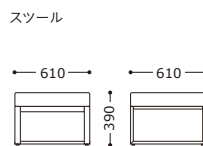

Clemore

クレモア (既製品)

主材: アルミ□・粉体塗装・ブラック
 背・座部: クッション付(マジックテープ固定式)
 張地: 布・グレー
 肘部: 人工木材(M・Lのみ)
 脚部: アジャスター付
 *クッションは屋外対応品ではありません。

(既製品)M
 ¥62,000

(既製品)L
 ¥115,000

(既製品)M(肘なし) **NEW**
 ¥58,000

(既製品)L(肘なし) **NEW**
 ¥108,000

(既製品)C **NEW**
 ¥65,000

(既製品)スツール **NEW**
 ¥49,000

肘部は人工木材です。
 (M・Lサイズのみ)

背・座のクッションは
 マジックテープ固定式です。

本体裏面の側面に連結用金具を使用して
 商品同士を連結固定出来ます。

オプション
 連結金具(2個)
 *クレモアスツール・クレモアテーブル類には使用出来ません。
 ¥4,000

クレモア (別張品)

M	L	M(肘なし)	L(肘なし)	C	スツール
張地ランク	張地ランク	張地ランク	張地ランク	張地ランク	張地ランク
A ¥84,000	A ¥160,000	A ¥81,000	A ¥155,000	A ¥98,000	A ¥65,000
B ¥86,400	B ¥166,000	B ¥83,600	B ¥160,000	B ¥101,700	B ¥66,700
C ¥88,800	C ¥172,000	C ¥86,200	C ¥165,000	C ¥105,400	C ¥68,400
D ¥91,200	D ¥178,000	D ¥88,800	D ¥170,000	D ¥109,100	D ¥70,100
E ¥93,600	E ¥184,000	E ¥91,400	E ¥175,000	E ¥112,800	E ¥71,800