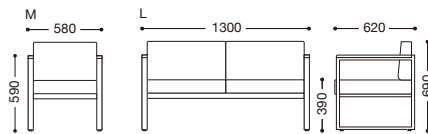

Clemore

クレモア (既製品)

主材: アルミ□・粉体塗装・ブラック
 背・座部: クッション付(マジックテープ固定式)
 張地: 布・グレー
 肘部: 人工木材(M・Lのみ)
 脚部: アジャスター付
 *クッションは屋外対応品ではありません。

(既製品)M
 ¥62,000

(既製品)L
 ¥115,000

(既製品)M(肘なし) **NEW**
 ¥58,000

(既製品)L(肘なし) **NEW**
 ¥108,000

(既製品)C **NEW**
 ¥65,000

(既製品)スツール **NEW**
 ¥49,000

肘部は人工木材です。
 (M・Lサイズのみ)

背・座のクッションは
 マジックテープ固定式です。

本体裏面の側面に連結用金具を使用して
 商品同士を連結固定出来ます。

オプション
 連結金具(2個)
 *クレモアスツール・クレモアテーブル類には使用出来ません。
 ¥4,000

クレモア (別張品)

M	L	M(肘なし)	L(肘なし)	C	スツール
張地ランク	張地ランク	張地ランク	張地ランク	張地ランク	張地ランク
A ¥84,000	A ¥160,000	A ¥81,000	A ¥155,000	A ¥98,000	A ¥65,000
B ¥86,400	B ¥166,000	B ¥83,600	B ¥160,000	B ¥101,700	B ¥66,700
C ¥88,800	C ¥172,000	C ¥86,200	C ¥165,000	C ¥105,400	C ¥68,400
D ¥91,200	D ¥178,000	D ¥88,800	D ¥170,000	D ¥109,100	D ¥70,100
E ¥93,600	E ¥184,000	E ¥91,400	E ¥175,000	E ¥112,800	E ¥71,800