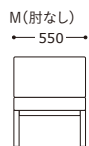

Clemore

クレモア (既製品)

主材: アルミ□・粉体塗装・ブラック
 背・座部: クッション付(マジックテープ固定式)
 張地: 布・グレー
 肘部: 人工木材(M・Lのみ)
 脚部: アジャスター付
 *クッションは屋外対応品ではありません。

(既製品)M
 ¥62,000

(既製品)L
 ¥115,000

(既製品)M(肘なし) **NEW**
 ¥58,000

(既製品)L(肘なし) **NEW**
 ¥108,000

(既製品)C **NEW**
 ¥65,000

(既製品)スツール **NEW**
 ¥49,000

肘部は人工木材です。
 (M・Lサイズのみ)

背・座のクッションは
 マジックテープ固定式です。

本体裏面の側面に連結用金具を使用して
 商品同士を連結固定出来ます。

オプション
 連結金具(2個)
 *クレモアスツール・クレモアテーブル類には使用出来ません。
 ¥4,000

クレモア (別張品)

M	L	M(肘なし)	L(肘なし)	C	スツール
張地ランク	張地ランク	張地ランク	張地ランク	張地ランク	張地ランク
A ¥84,000	A ¥160,000	A ¥81,000	A ¥155,000	A ¥98,000	A ¥65,000
B ¥86,400	B ¥166,000	B ¥83,600	B ¥160,000	B ¥101,700	B ¥66,700
C ¥88,800	C ¥172,000	C ¥86,200	C ¥165,000	C ¥105,400	C ¥68,400
D ¥91,200	D ¥178,000	D ¥88,800	D ¥170,000	D ¥109,100	D ¥70,100
E ¥93,600	E ¥184,000	E ¥91,400	E ¥175,000	E ¥112,800	E ¥71,800