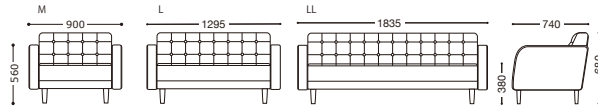

セレストン

背部: キルト・ボタン仕上げ
 座部: キルト仕上げ
 脚部: 天然木・ブラウン
 組立式

M	L	LL
張地ランク	張地ランク	張地ランク
A ¥98,000	A ¥117,000	A ¥146,000
B ¥104,500	B ¥124,600	B ¥155,300
C ¥111,000	C ¥132,200	C ¥164,600
D ¥117,500	D ¥139,800	D ¥173,900
E ¥124,000	E ¥147,400	E ¥183,200

ボタン仕上げは背部のみで、座部にはありません。

M **NEW**
 張地: 布・トラッドTR-2013(E)
 ¥124,000

L
 張地: レザー・デニムII・UP5374(B)
 ¥124,600

LL
 張地: 布・エームマスター・マホガニー(D)
 ¥173,900