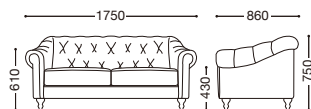

テーブル=HOMEDAY参考商品

## マンハイム (既製品)

張地: レザー・ブラック  
 肘・背表: 絞り仕上げ  
 座部: Sバネ構造  
 脚部: 天然木・ダークブラウン  
 組立式

¥133,000

絞り仕上げ