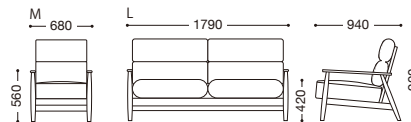

スカッシュテーブル A-45

Rockyni

NEW

ロッキーニ (組立式)

主材: 天然木(ゴム材)・ナチュラル
 張地: レザー・ブラック
 座クッション: ポケットコイル構造・上置き式
 背クッション: マジックテープ固定式
 梱包: 2ヶ口(1台入り)
 M: 本体/15kg・クッション/8kg
 L: 本体/25kg・クッション/21kg
 M: ¥78,000
 L: ¥146,000

座面にポケットコイルを使用

M

L