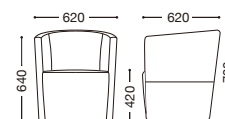

張地ランク

A	¥94,000
B	¥98,900
C	¥103,800
D	¥108,700
E	¥113,600

張地：レザー・オールマイティー・L-6562 (A)
¥94,000

マルジット (既製品)

座部：ウェーピング構造
張地：レザー

¥43,000

ブラック

ホワイト