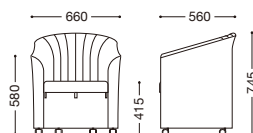

Marcelo

マルセロ

芯材：硬質樹脂成型品
脚部：アジャスター付

張地ランク

A	¥92,000
B	¥96,900
C	¥101,800
D	¥106,700
E	¥111,600

張地：布・NC・NC-125 (D)
¥106,700

マルセロ2型

芯材：硬質樹脂成型品
脚部：双輪キャスター付

張地ランク

A	¥94,000
B	¥98,900
C	¥103,800
D	¥108,700
E	¥113,600

張地：レザー・オールマイティー・L-6562 (A)
¥94,000

マルジット (既製品)

座部：ウェーピング構造
張地：レザー

¥43,000

ブラック

ホワイト