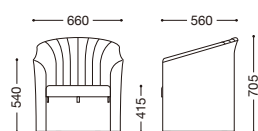

Marcelo

マルセロ

芯材：硬質樹脂成型品
脚部：アジャスター付

張地ランク

A	¥92,000
B	¥96,900
C	¥101,800
D	¥106,700
E	¥111,600

張地：布・NC・NC-125 (D)
¥106,700

マルセロ2型

芯材：硬質樹脂成型品
脚部：双輪キャスター付

張地ランク

A	¥94,000
B	¥98,900
C	¥103,800
D	¥108,700
E	¥113,600

張地：レザー・オールマイティー・L-6562 (A)
¥94,000

マルジット (既製品)

座部：ウェーピング構造
張地：レザー

¥43,000

ブラック

ホワイト