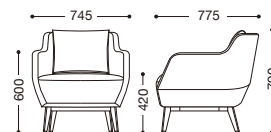

Monrique

モンリケ (組立式)

背部: クッション付(上置き式)
座部: モールドウレタンフォーム
脚部: スチール・粉体塗装・ブラック

張地ランク

A	¥125,000
B	¥134,500
C	¥144,000
D	¥153,500
E	¥163,000

*本体とクッションの2色張りに
つきましては、別途お見積り
とさせていただきます。

張地: 布・NC・NC-121 (D)
¥153,500

張地: レザー・イグナイト・L-6812 (B)
¥134,500