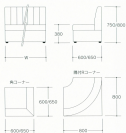

B-01 バリエーション