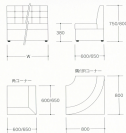

品種 B-01 M仕様(標準3人用)

標準幅寸法(mm)

規格品参考価格(円/台)

(注)

標準構造

背座構造: コーナータイプ
クッションフォーム

脚仕様: E-603+脚座

カスタム

座パッド仕様: 標準仕様

生地仕様: 標準仕様

標準幅寸法

標準色