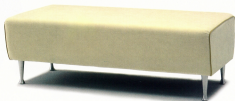

### マチネB L-15

■サイズ：W1200×D600×H430

標準仕様

※仕様：脚部/固定式

※素材：合板、クッションフォーム

※仕様：メタリック色 (H170)

※色：ソフトレザー

### アリアB L-16

■サイズ：W1200×D600×H400

標準仕様

※仕様：脚部/固定式

※素材：合板、クッションフォーム

※仕様：メタリック色 (H140)

※色：高級/ナイロビレザー