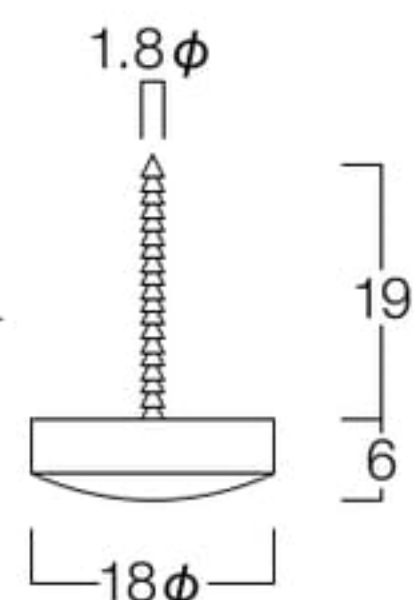

## 床の保護・キズ防止パーツ (オプション)

床の保護・キズ防止のため木製イスの脚先に下記のような保護パーツを取付けることができます。  
詳しくは営業担当者へお問い合わせください。

透明プラパート

¥1,000/脚(4個)

本体材質：軟質塩化ビニル

ソフティ

ベージュ  
ダークブラウン ¥1,400/脚(4個)

底部材質：フェルト  
適用床材：フローリング  
使用目的：床の保護・キズ防止、  
移動時の音鳴り防止

スベイリー

ベージュ  
ダークブラウン ¥1,900/脚(4個)

底部材質：フッ素樹脂  
適用床材：カーペット、絨毯、フロー  
リング、Pタイル  
使用目的：床との抵抗を減らし家具の  
移動をスムーズにします。