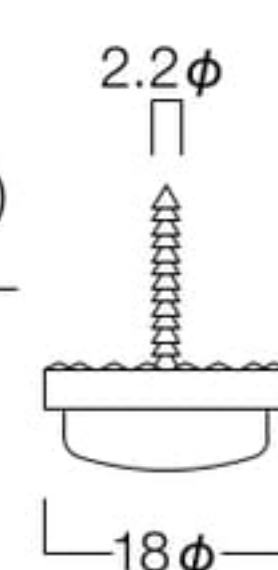

## 床の保護・キズ防止パーツ (オプション)

床の保護・キズ防止のため木製イスの脚先に下記のような保護パーツを取付けることができます。  
詳しくは営業担当者へお問い合わせください。

透明プラパート

¥1,000/脚(4個)

本体材質：軟質塩化ビニル

ソフティ

ベージュ  
ダークブラウン ¥1,400/脚(4個)

底部材質：フェルト  
適用床材：フローリング  
使用目的：床の保護・キズ防止、  
移動時の音鳴り防止

スベイリー

ベージュ  
ダークブラウン ¥1,900/脚(4個)

底部材質：フッ素樹脂  
適用床材：カーペット、絨毯、フロー  
リング、Pタイル  
使用目的：床との抵抗を減らし家具の  
移動をスムーズにします。