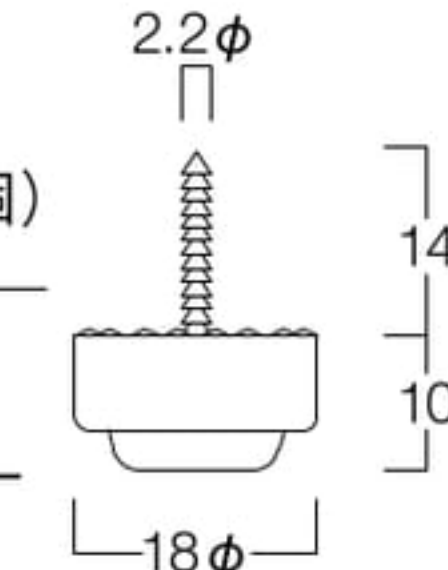

## 床の保護・キズ防止パーツ (オプション)

床の保護・キズ防止のため木製イスの脚先に下記のような保護パーツを取付けることができます。  
詳しくは営業担当者へお問い合わせください。

透明プラパート

¥1,000/脚(4個)

本体材質：軟質塩化ビニル

ソフティ

ベージュ  
ダークブラウン ¥1,400/脚(4個)

底部材質：フェルト  
適用床材：フローリング  
使用目的：床の保護・キズ防止、  
移動時の音鳴り防止

スベイリー

ベージュ  
ダークブラウン ¥1,900/脚(4個)

底部材質：フッ素樹脂  
適用床材：カーペット、絨毯、フロー  
リング、Pタイル  
使用目的：床との抵抗を減らし家具の  
移動をスムーズにします。