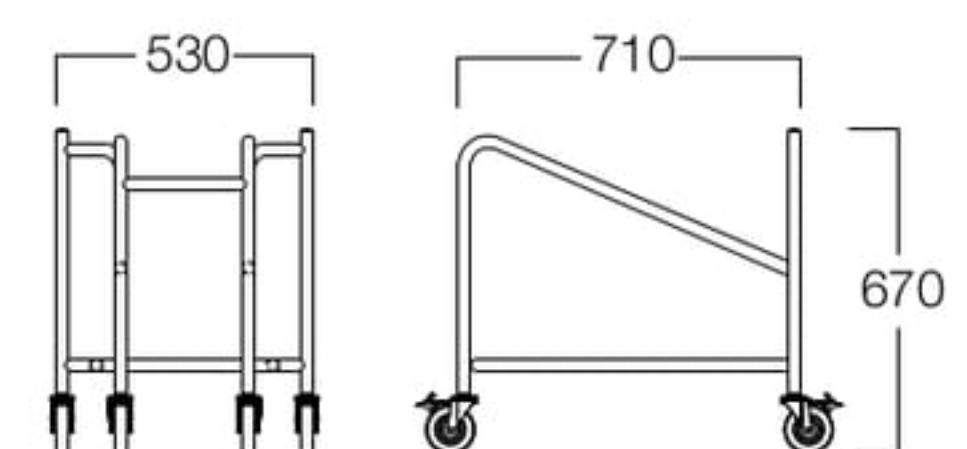

〈共通仕様〉
天板：メラミン化粧板(ホワイト)
サイズ：50t(mm)
回転可

900φ専用

ターンテーブル台車

X9060-90XS
¥188,000

〈仕様〉
フレーム：スチール(シルバー)
サイズ：W900×D1020×H970

〈積載対応モデル〉

メイズ II チェア
>> P.39

メイズ II アームチェア
>> P.39

クローバー ミドルバック
>> P.53

クローバー ハイバック
>> P.53

菜 >> P.177

楓 >> P.177

■LIMITED 汎用スタッキングカート

様々なモデルにご利用いただけます。

X8009-99K
¥58,000

〈仕様〉
フレーム：スチール(ブラック)