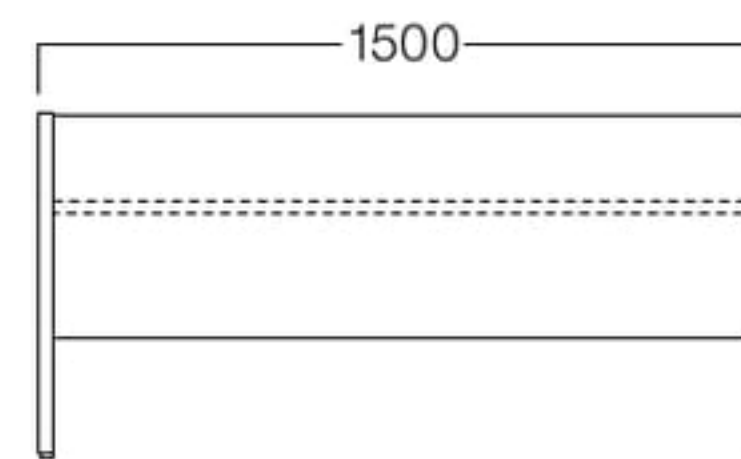

## フラワーボックス II

W1200 チーク X9053-12XL  
 ローズ X9053-12XD  
 価格はお問い合わせください。

W1500 チーク X9053-15XL  
 ローズ X9053-15XD  
 価格はお問い合わせください。

W1800 チーク X9053-18XL  
 ローズ X9053-18XD  
 価格はお問い合わせください。

〈共通仕様〉

本体：塩ビ化粧合板

※グリーンは別売りです。