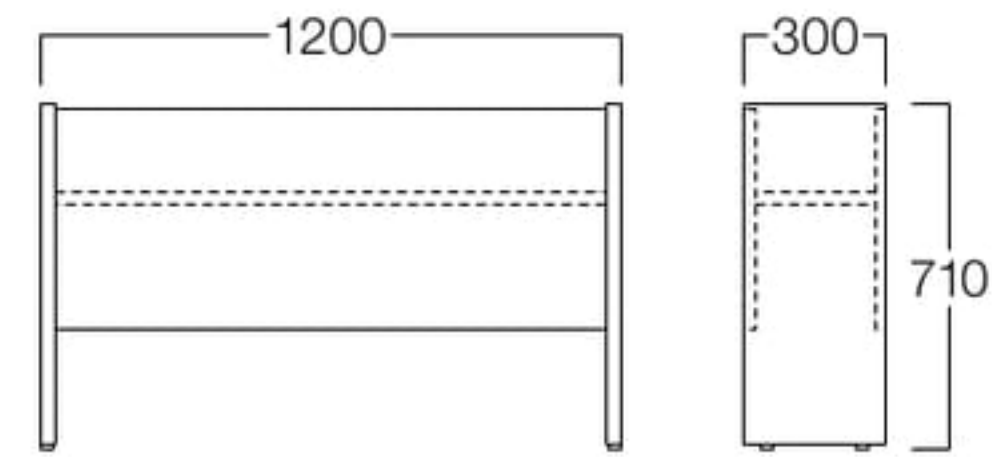

## フラワーボックス II

W1200 チーク X9053-12XL  
 ローズ X9053-12XD  
 価格はお問い合わせください。

W1500 チーク X9053-15XL  
 ローズ X9053-15XD  
 価格はお問い合わせください。

W1800 チーク X9053-18XL  
 ローズ X9053-18XD  
 価格はお問い合わせください。

〈共通仕様〉

本体：塩ビ化粧合板

※グリーンは別売りです。