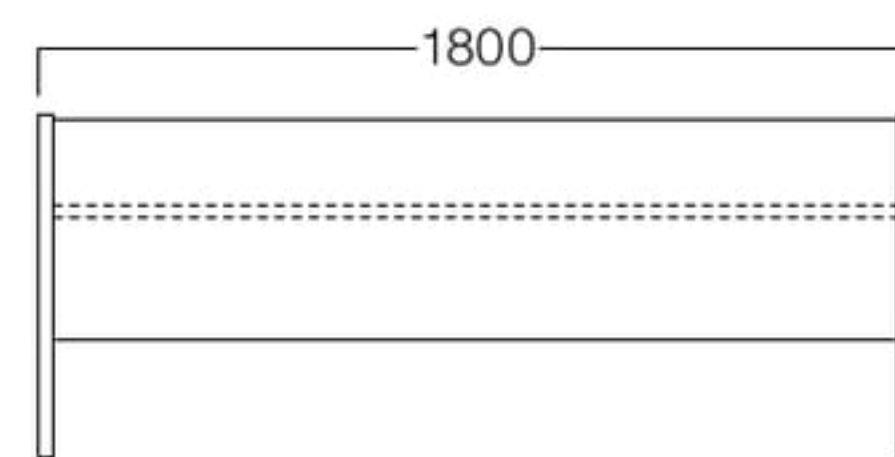

## フラワーボックス I

W1200 チーク X9052-12XL  
 ローズ X9052-12XD  
 ネオグレー X9052-12XJ  
 価格はお問い合わせください。

W1500 チーク X9052-15XL  
 ローズ X9052-15XD  
 ネオグレー X9052-15XJ  
 価格はお問い合わせください。

W1800 チーク X9052-18XL  
 ローズ X9052-18XD  
 ネオグレー X9052-18XJ  
 価格はお問い合わせください。