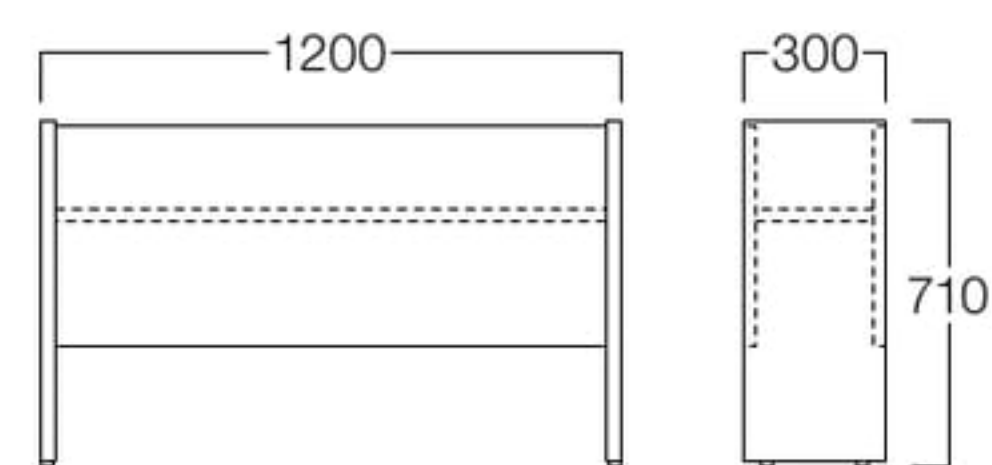

## フラワーボックス I

W1200 チーク X9052-12XL  
 ローズ X9052-12XD  
 ネオグレー X9052-12XJ  
 価格はお問い合わせください。

W1500 チーク X9052-15XL  
 ローズ X9052-15XD  
 ネオグレー X9052-15XJ  
 価格はお問い合わせください。

W1800 チーク X9052-18XL  
 ローズ X9052-18XD  
 ネオグレー X9052-18XJ  
 価格はお問い合わせください。