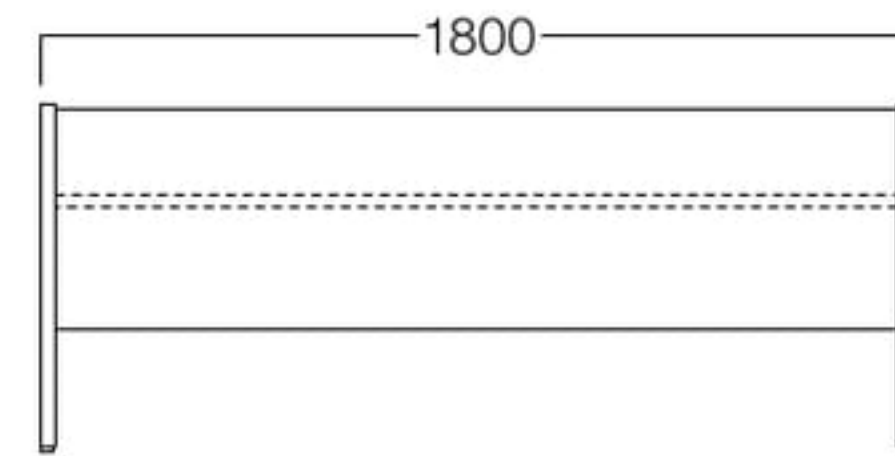

## フラワーボックス II

W1200 チーク X9053-12XL  
 ローズ X9053-12XD  
 価格はお問い合わせください。

W1500 チーク X9053-15XL  
 ローズ X9053-15XD  
 価格はお問い合わせください。

W1800 チーク X9053-18XL  
 ローズ X9053-18XD  
 価格はお問い合わせください。

〈共通仕様〉

本体：塩ビ化粧合板

※グリーンは別売りです。