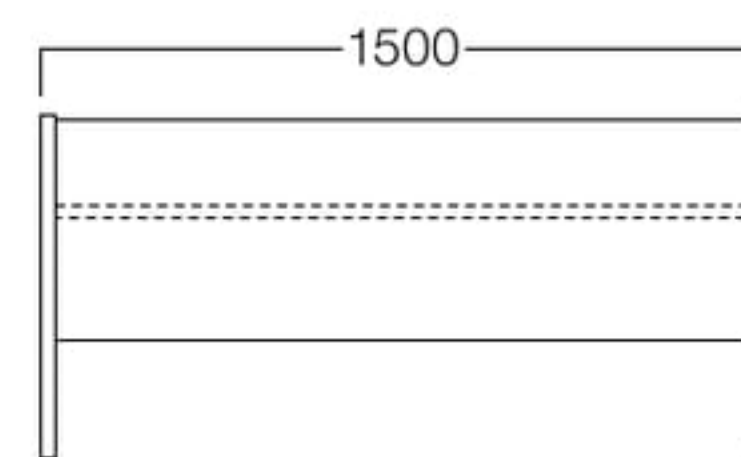

## フラワーボックス I

W1200 チーク X9052-12XL  
 ローズ X9052-12XD  
 ネオグレー X9052-12XJ  
 価格はお問い合わせください。

W1500 チーク X9052-15XL  
 ローズ X9052-15XD  
 ネオグレー X9052-15XJ  
 価格はお問い合わせください。

W1800 チーク X9052-18XL  
 ローズ X9052-18XD  
 ネオグレー X9052-18XJ  
 価格はお問い合わせください。