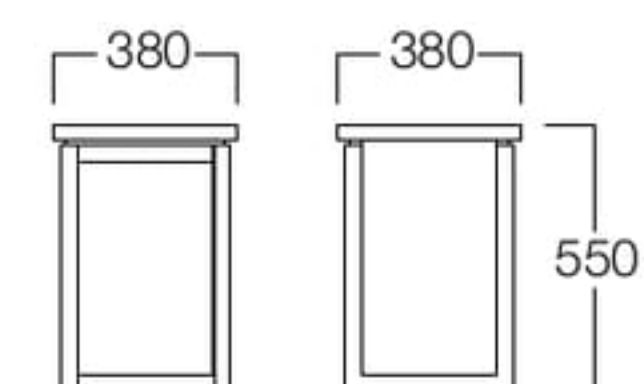

サイドテーブル W450×D450 01色

サイドテーブル W380×D380 06色

サイドテーブル

W450×D450 01色 L6005-451
06色 L6005-456
¥39,000

W380×D380 01色 L6005-381
06色 L6005-386
¥39,000

〈共通仕様〉
天板：オーク突板
フレーム：オーク材

〈木部色〉

01色 (ナチュラル) 06色 (ダークブラウン)