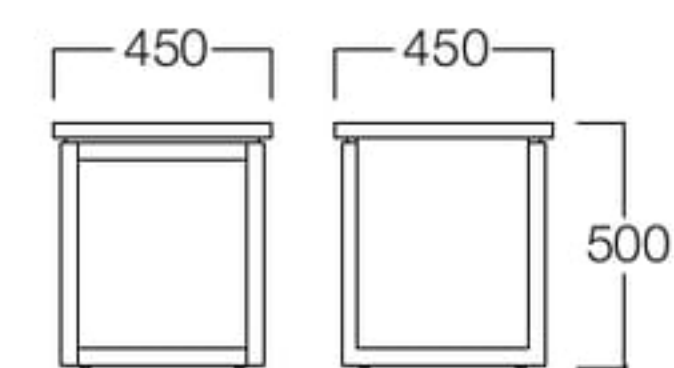

サイドテーブル W450×D450 01色

サイドテーブル W380×D380 06色

サイドテーブル

W450×D450 01色 L6005-451
06色 L6005-456
¥39,000

W380×D380 01色 L6005-381
06色 L6005-386
¥39,000

〈共通仕様〉
天板：オーク突板
フレーム：オーク材

〈木部色〉

01色 (ナチュラル) 06色 (ダークブラウン)