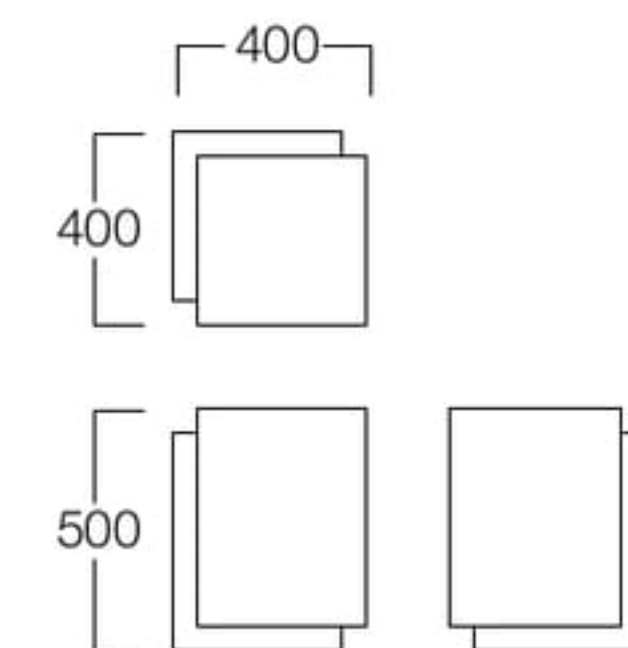

ローテーブル T1+T4色

サイドテーブル T1+T4色

ローテーブル T2+T3色

サイドテーブル T2+T3色

■LIMITED
Coriolis

コリオリ

ブロックが少しずれたようなユニークなデザインが個性的。突板の木目も美しく、シンプルながらもアクセントになるローテーブルです。

ローテーブル
T1+T4色 L6004-12T1
T2+T3色 L6004-12T2
¥61,000

サイドテーブル
T1+T4色 L6004-40T1
T2+T3色 L6004-40T2
¥32,000

〈共通仕様〉
天板：オーク突板
本体：オーク突板

〈木部色〉

※価格は税抜き価格を表記しています。消費税を別途承ります。

ソファ
ブロック >> P.261