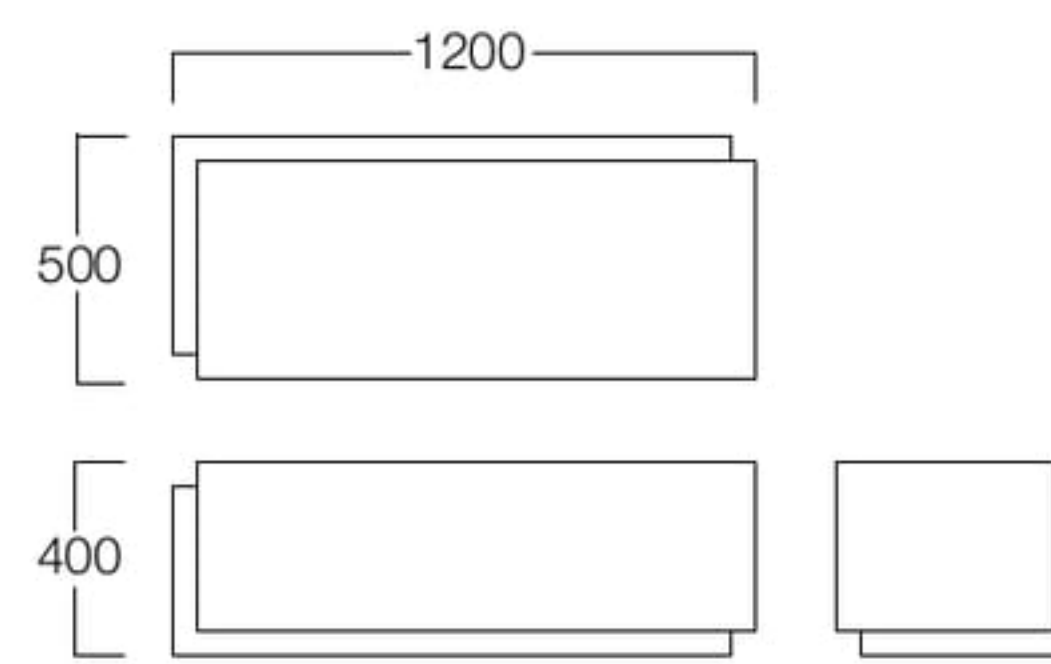

ローテーブル T1+T4色

サイドテーブル T1+T4色

ローテーブル T2+T3色

サイドテーブル T2+T3色

■LIMITED
Coriolis

コリオリ

ブロックが少しずれたようなユニークなデザインが個性的。突板の木目も美しく、シンプルながらもアクセントになるローテーブルです。

ローテーブル
T1+T4色 L6004-12T1
T2+T3色 L6004-12T2
¥61,000

サイドテーブル
T1+T4色 L6004-40T1
T2+T3色 L6004-40T2
¥32,000

〈共通仕様〉
天板：オーク突板
本体：オーク突板

〈木部色〉

※価格は税抜き価格を表記しています。消費税を別途承ります。

ソファ
ブロック >> P.261