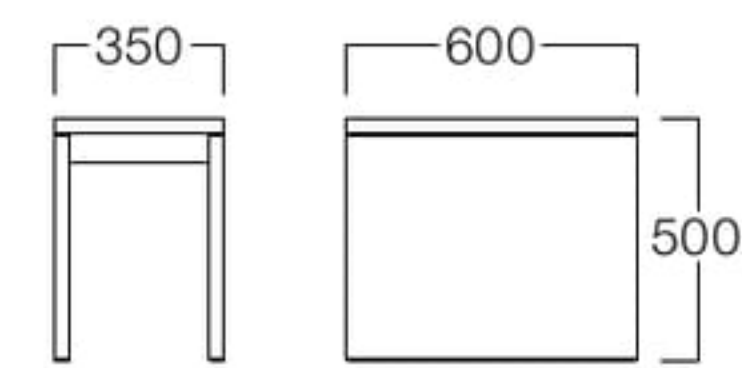

サイドテーブル

ローテーブル

Ajor

アジョール

サイドテーブル
L3500-35LL
¥ 57,000

ローテーブル
L3500-12LL
¥105,000

〈共通仕様〉
天板・フレーム：ウォールナット突板