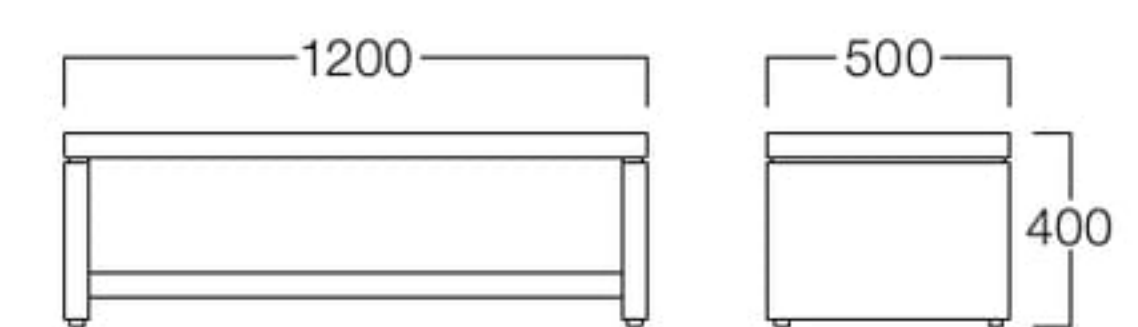

サイドテーブル

ローテーブル

Ajor

アジョール

サイドテーブル
L3500-35LL
¥ 57,000

ローテーブル
L3500-12LL
¥105,000

〈共通仕様〉
天板・フレーム：ウォールナット突板