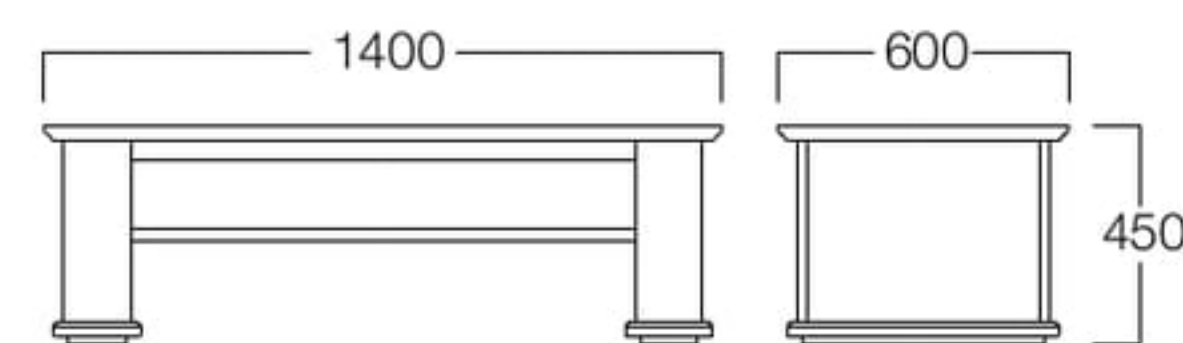

01色

T2色

■LIMITED

風雅 ローテーブル

ふうが ローテーブル

01色 T6005-141
T2色 T6005-14T2
¥114,000

〈仕様〉

天板・本体：オーク突板 (01色)
ビーチ突板 (T2色)

〈木部色〉

※価格は税抜き価格を表記しています。消費税を別途承ります。

ソファ
風雅 >> P.190