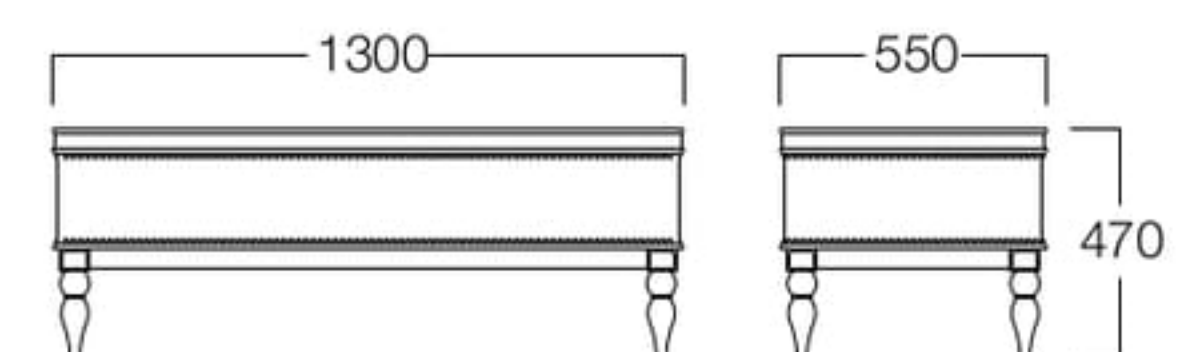

## Eliot Lowtable

エリオット ローテーブル

高級感溢れるディテール、エレガントな脚のデザインが特徴です。エリオットラウンジチェアと合わせてホテルロビーやラウンジにお使いいただけます。

T8004-126

¥205,000

〈仕様〉

天板：ビーチ突板

側面：ビニールレザー（ブラウン）