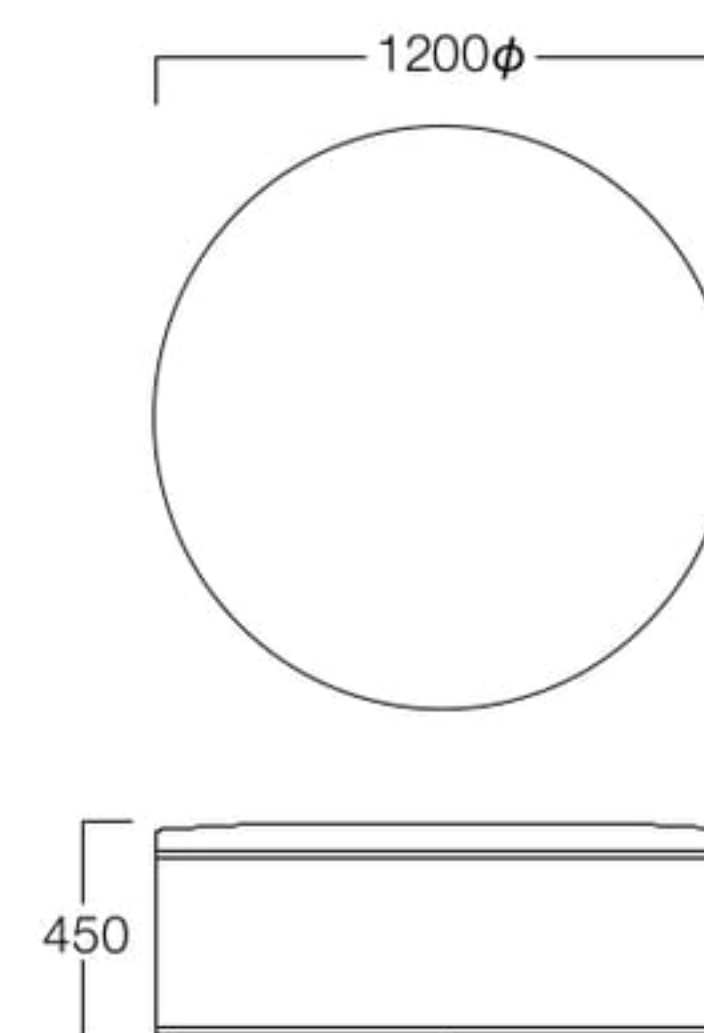

円型ベンチ 500φ

S6017-6050(ベース:標準)
S6050-6050(ベース:巾木)

〈張地ランク〉

- A = ¥ 67,000
- B = ¥ 69,500
- C = ¥ 72,000
- D = ¥ 74,500
- E = ¥ 79,000

円型ベンチ 500φ 巾木ベース

円型ベンチ 1200φ

S6017-6012(ベース:標準)
S6050-6012(ベース:巾木)

〈張地ランク〉

- A = ¥170,000
- B = ¥173,500
- C = ¥177,000
- D = ¥180,500
- E = ¥187,500

円型ベンチ 1200φ 標準ベース

〈共通仕様〉
本体:国産い草

〈ベース〉 IORIシリーズは2通りのベースからお選びいただけます。
(製品自体のH寸法、SH寸法は同じです。)

標準ベース
樹脂製パーツ付

巾木ベース
巾木高 80mm、メラミン化粧板(ブラック)