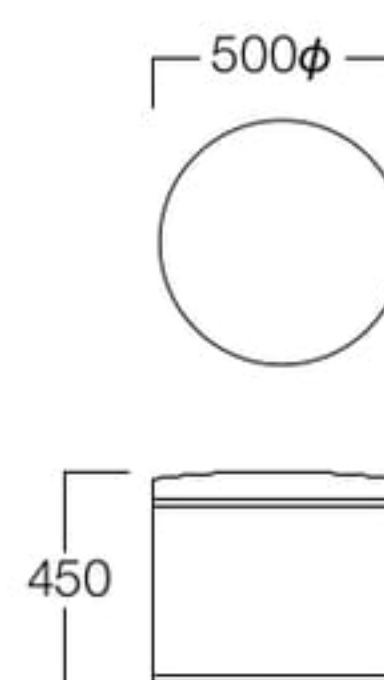

円型ベンチ 500φ

S6017-6050(ベース:標準)
S6050-6050(ベース:巾木)

〈張地ランク〉

- A = ¥ 67,000
- B = ¥ 69,500
- C = ¥ 72,000
- D = ¥ 74,500
- E = ¥ 79,000

円型ベンチ 500φ 巾木ベース

円型ベンチ 1200φ

S6017-6012(ベース:標準)
S6050-6012(ベース:巾木)

〈張地ランク〉

- A = ¥170,000
- B = ¥173,500
- C = ¥177,000
- D = ¥180,500
- E = ¥187,500

円型ベンチ 1200φ 標準ベース

〈共通仕様〉
本体:国産い草

〈ベース〉 IORIシリーズは2通りのベースからお選びいただけます。
(製品自体のH寸法、SH寸法は同じです。)

標準ベース
樹脂製パーツ付

巾木ベース
巾木高 80mm、メラミン化粧板(ブラック)